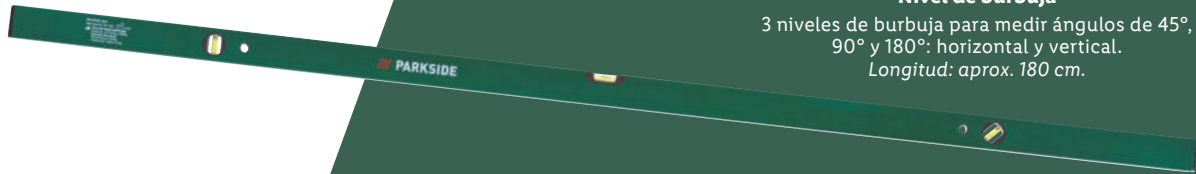

## Regla / Nivel de burbuja

- 3 niveles de burbuja para medir ángulos de 45°, 90° y 180°: horizontal y vertical.
- Fabricado en aluminio resistente.
- 2 modelos.

**Regla de yesero trapezoidal**  
Fabricado en aluminio resistente.  
Longitud: aprox. 180 cm.