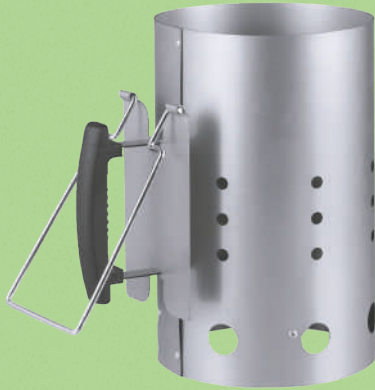

## Barbacoa

- Con ruedas.
- Regulable a 5 alturas.
- Asas, mesa lateral y estante de madera.
- Volumen para carbón en el depósito: aprox. 1 kg.
- Superficie de cocción 48,5 x 28,5 cm.

Medidas:  
 aprox. 84 x 45 x 86 cm

### Chimenea de encendido para barbacoa

- Simplifica el encendido y acelera la formación de la brasa.
- Mango ergonómico con chapa de protección contra el calor.
- Hasta 2 kg de carbón o briquetas.

Medidas (sin asa): 19 x 30,5 cm.

**-16%**  
~~11.99~~  
**9.99**  
 ud.

Desde el Lunes 15/4

**Tenedor**  
 Longitud:  
 aprox. 34 cm.

**Pinza**  
 Longitud:  
 aprox. 34 cm.

**Espátula**  
 Longitud:  
 aprox. 34 cm.

Grillmeister  
**Accesorios de acero inoxidable**