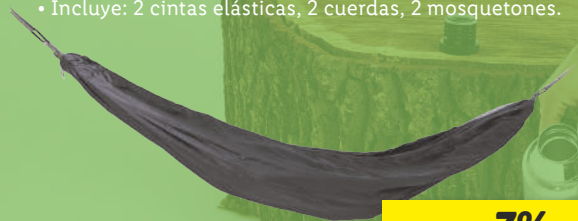

## ERNESTO® Recipientes herméticos plegables

- De silicona.
- Con cierre de clic y válvula de salida de aire.
- 2 modelos.

Capacidad: aprox. 0,3 l  
(XS) / aprox. 0,45 l (S) /  
aprox. 0,65 l (M) /  
aprox. 1 l (L).

## Hamaca para exteriores

- Con mosquitera.
- Incluye: 2 cintas elásticas, 2 cuerdas, 2 mosquetones.

-7%

26.99

ud **24.99**

también online 

Camp Active