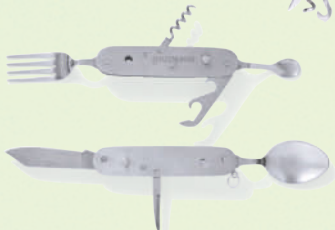

Medidas navaja plegada:
aprox. 9,3 x 2,5 cm.

Medidas cubertería plegada:
aprox. 11,2 x 3,3 cm.

ud **4.99**

también online

LIVARNO home

Toldo

- Protección UV especialmente eficaz (factor de protección UV 60).
- Modelo triangular: incluye cuerda de anclaje, 4 muelles y 4 mosquetones.
- Modelo rectangular: incluye cuerda de anclaje, 6 muelles y 6 mosquetones.
- 4 modelos.