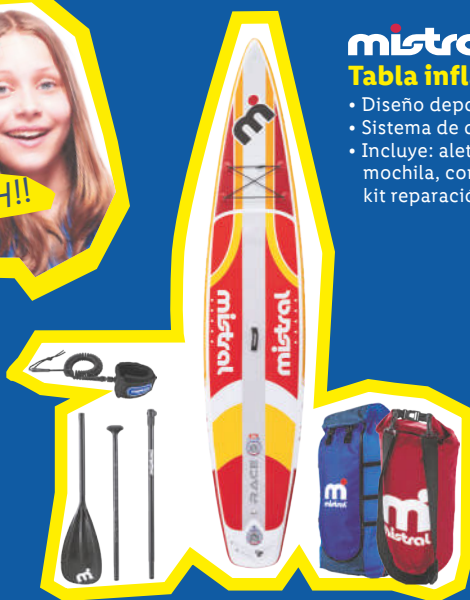

mistral

Tabla inflable de paddle surf race

- Diseño deportivo de perfil fino.
- Sistema de doble cámara.
- Incluye: aleta, remo, bomba, correa, bolsa, mochila, correa hombro, sistema de transporte, kit reparación.