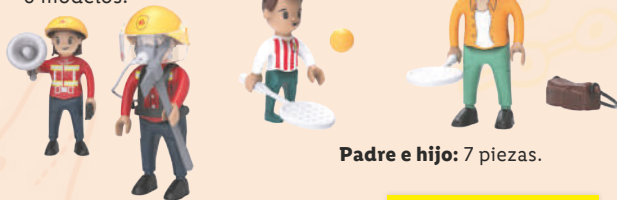

Playtive Set de figuras

- Con accesorios.
- 6 modelos.

Padre e hijo: 7 piezas.

Patrulla de bomberos:
11 piezas