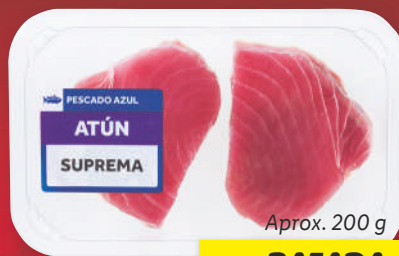

180 g
-24%
~~2.49~~
1.89
ud
13,83 €/kg / 10,50 €/kg

Jamoncitos de pollo

Filete de vacuno 1ªA

Serrano
Fiambre pechuga
de pollo

Aprox. 800 g
Aprox. 800 g
3.09
3,79 €/kg

Aprox. 400 - 450 g
Aprox. 450 g
6.69
14,79 €/kg

POR TIEMPO LIMITADO
380 g
-14%
~~3.25~~
2.79
ud
8,55 €/kg / 7,34 €/kg

Solomillos de pollo

Costilla de cerdo a las finas
hierbas

Aprox. 400 g
-20%
~~3.20~~
2.55
Aprox. 400 g
7,99 €/kg / 6,38 €/kg

Aprox. 1,1 kg
-18%
~~8.99~~
7.29
kg

BAJAMOS LOS PRECIOS PERMANENTEMENTE

En más de 500 productos
 Consúltalos en tidl.es/bajadaspermanentes

Suprema de atún

• De aleta amarilla.

Aprox. 200 g

BAJADA PERMANENTE

~~5.-~~
4.59

Aprox. 200 g