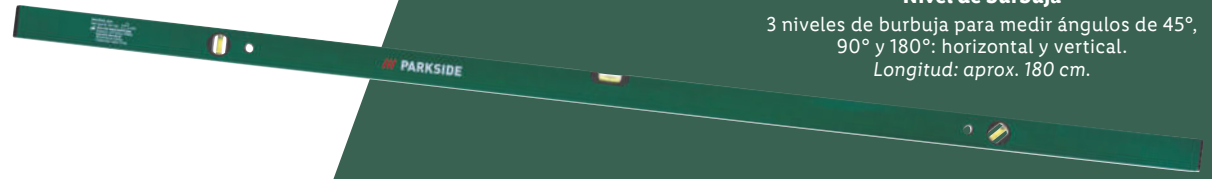

también online

PARKSIDE®

Regla / Nivel de burbuja

- 3 niveles de burbuja para medir ángulos de 45°, 90° y 180°: horizontal y vertical.
- Fabricado en aluminio resistente.
- 2 modelos.

Regla de yesero trapezoidal
Fabricado en aluminio resistente.
Longitud: aprox. 180 cm.