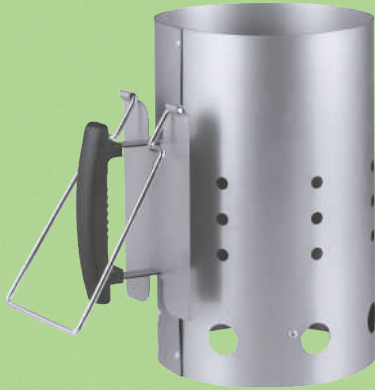

Grillmeister

Barbacoa

- Con ruedas.
- Regulable a 5 alturas.
- Asas, mesa lateral y estante de madera.
- Volumen para carbón en el depósito: aprox. 1 kg.
- Superficie de cocción 48,5 x 28,5 cm.

Medidas:
aprox. 84 x 45 x 86 cm

36.99 ud.

también online

Grillmeister

Chimenea de encendido para barbacoa

- Simplifica el encendido y acelera la formación de la brasa.
- Mango ergonómico con chapa de protección contra el calor.
- Hasta 2 kg de carbón o briquetas.