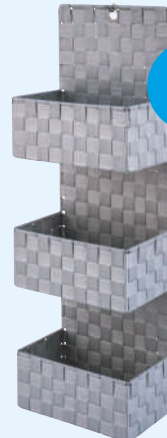

### Cestas de ordenación

• 6 modelos.

Ud

Medidas: aprox.  
15 x 75 x 25 cm

**7.99**  
ud