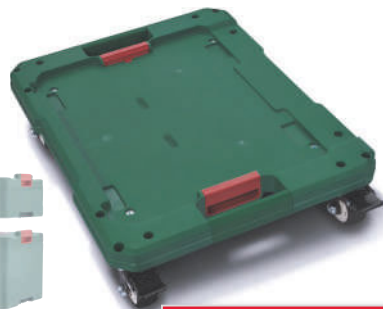

Plataforma rodante

- Con clics de fijación con resorte.
- Ruedas orientables, dos de ellas con bloqueo.

Máx. 100 kg

Medidas: 56,7 x 45,2 x 14,3 cm

ud **39.99**

también online