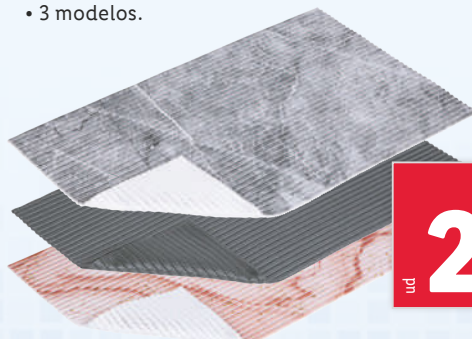

Medidas: 65 x 40 cm

2.99
ud