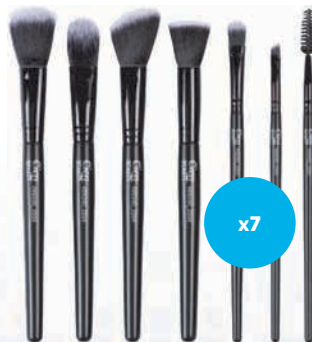

Medidas: Ø superficie del espejo: aprox. 16,5 cm. Altura regulable.

15.⁹⁹
ud

también online

Cien BEAUTY

Set de brochas de maquillaje

- Set de 7 brochas de maquillaje con cerdas sintéticas en estuche.
- Compuesto por: brocha de maquillaje en polvo, brocha biselada para contorneado, brocha difuminadora, brocha de base de maquillaje, brocha de sombra de ojos, cepillo para cejas y pestañas y pincel para cejas.
- 2 modelos.