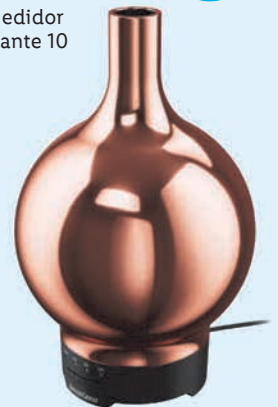

ud **26.99**

también online