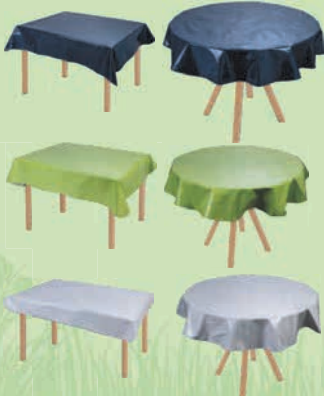

Mantel de hule

- Lavable con un paño húmedo, repele la suciedad y el agua.
- 3 modelos.

6.99
ud.

Medidas rectangular pequeño: aprox. 110 x 140 cm. /
Medidas rectangular grande: Medidas: aprox. 130 x 190 cm. /
Medidas redondo: Ø aprox. 160 cm.

también online