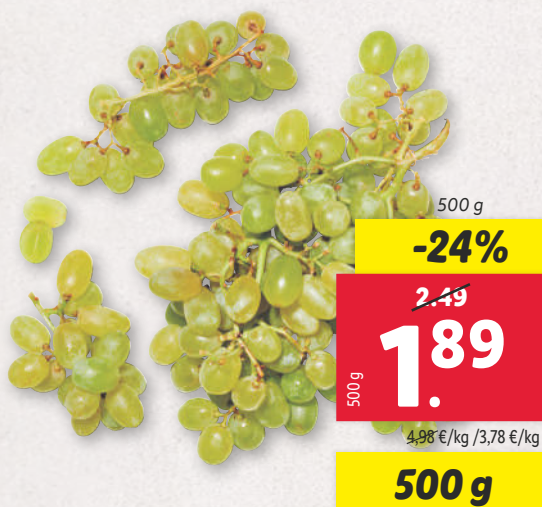

Uva blanca sin semillas

- Categoría: I.
- Origen: India.

500 g

-24%

~~2.49~~
1.89
500 g

4,98 €/kg / 3,78 €/kg

500 g