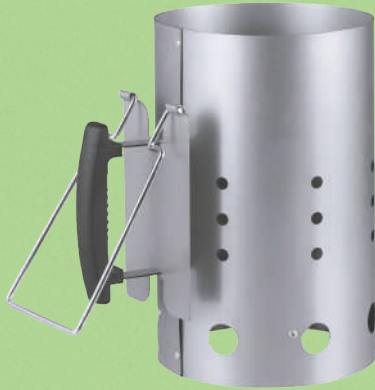

Carcoa

Bolsa autoencendible briquetas

• Cómodo y rápido.

Karibou

Platos / cubiertos / vasos de papel

Grillmeister

Barbacoa

- Con ruedas.
- Regulable a 5 alturas.
- Asas, mesa lateral y estante de madera.
- Volumen para carbón en el depósito: aprox. 1 kg.
- Superficie de cocción 48,5 x 28,5 cm.

Medidas:
aprox. 84 x 45 x 86 cm

ud. **34.99**

también online

Grillmeister

Chimenea de encendido para barbacoa

- Simplifica el encendido y acelera la formación de la brasa.
- Mango ergonómico con chapa de protección contra el calor.
- Hasta 2 kg de carbón o briquetas.

Medidas (sin asa): 19 x 30,5 cm.

-16%
~~11.99~~
9.99
 ud.

Desde el Lunes 15/4

Tenedor
 Longitud:
 aprox. 34 cm.

Pinza
 Longitud:
 aprox. 34 cm.

Espátula
 Longitud:
 aprox. 34 cm.

Grillmeister
Accesorios de acero inoxidable

- Con mango de plástico.
- 3 modelos.

0.99
 ud.

Grillmeister

Piedra para pizza

- Apta para horno y planchas de asar.
- Absorbe la humedad para unas bases crujientes.
- 2 modelos.

Medidas: Ø aprox. 38 cm.

Medidas: aprox. 30 x 38 cm.