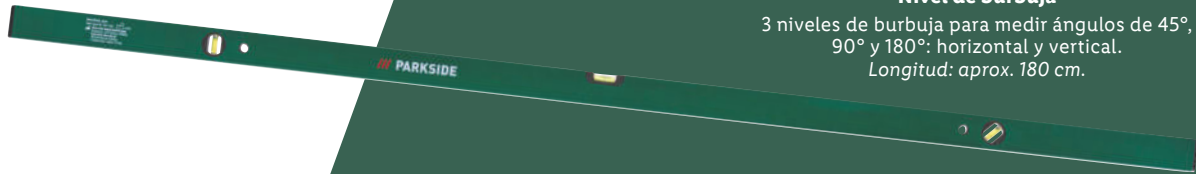

set **3.⁹⁹**

también online 

PARKSIDE®

Regla / Nivel de burbuja

- 3 niveles de burbuja para medir ángulos de 45°, 90° y 180°: horizontal y vertical.
- Fabricado en aluminio resistente.
- 2 modelos.

Regla de yesero trapezoidal
Fabricado en aluminio resistente.
Longitud: aprox. 180 cm.