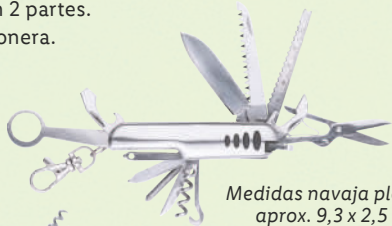

Medidas navaja plegada:
aprox. 9,3 x 2,5 cm.

Medidas cubertería plegada:
aprox. 11,2 x 3,3 cm.

ud **5.49**

también online

LIVARNO home

Todo

- Protección UV especialmente eficaz (factor de protección UV 60).
- Modelo triangular: incluye cuerda de anclaje, 4 muelles y 4 mosquetones.
- Modelo rectangular: incluye cuerda de anclaje, 6 muelles y 6 mosquetones.
- 4 modelos.