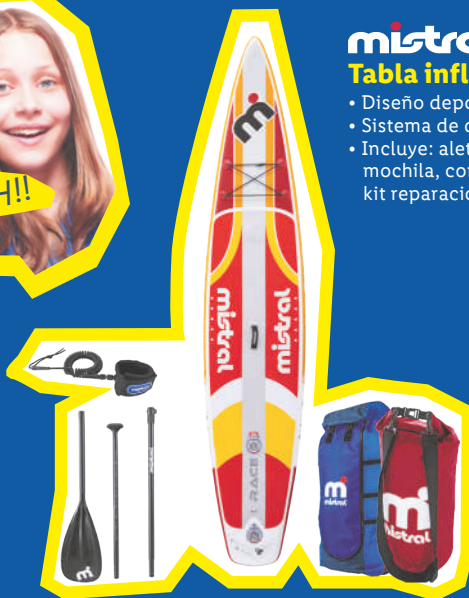

CRIVIT

Piscina

- Material resistente de plástico de 3 capas.
- Dos conexiones (ø aprox. 32 mm) para la depuradora con cartucho (1.200 l/h).

ud. **59.99**

solo online

Con pala de paddle surf de longitud regulable (aprox. 167-207 cm).

OOOHHH!!

mistral

Tabla inflable de paddle surf race

- Diseño deportivo de perfil fino.
- Sistema de doble cámara.
- Incluye: aleta, remo, bomba, correa, bolsa, mochila, correa hombro, sistema de transporte, kit reparación.