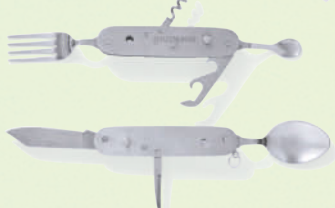

Medidas navaja plegada:
aprox. 9,3 x 2,5 cm.

Medidas cubertería plegada:
aprox. 11,2 x 3,3 cm.

ud **5.49**

también online

LIVARNO home

Todo

- Protección UV especialmente eficaz (factor de protección UV 60).
- Modelo triangular: incluye cuerda de anclaje, 4 muelles y 4 mosquetones.
- Modelo rectangular: incluye cuerda de anclaje, 6 muelles y 6 mosquetones.
- 4 modelos.