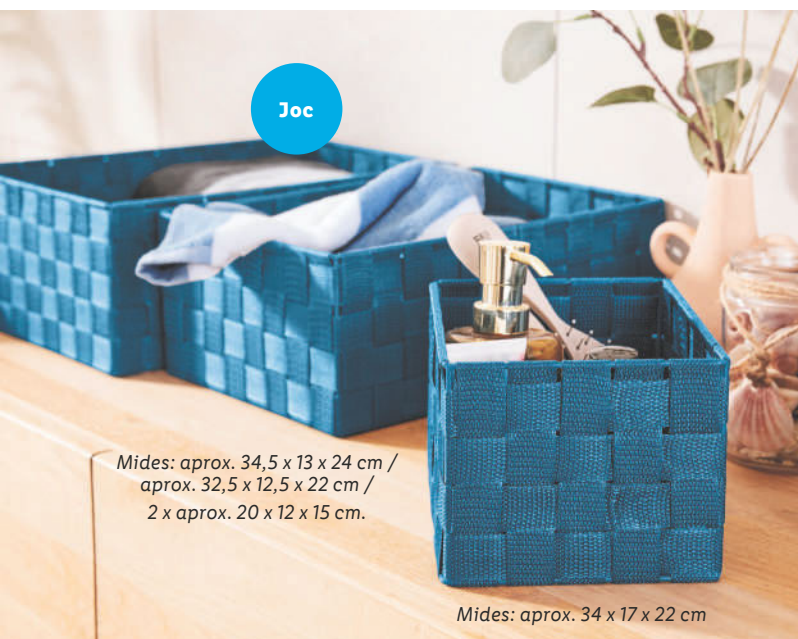

LIVARNO home

Accessoris de bany Accesorios de baño

• 3 models.

Mides: aprox. Ø 12 x 3 cm

Mides: aprox.
Ø 10,3 x 10 cm

Mides: aprox. Ø 10 x 15 cm
Capacitat: aprox. 460 ml

Joc
8.99

també online

3.99

també online

Joc

Mides: aprox. 34,5 x 13 x 24 cm /
aprox. 32,5 x 12,5 x 22 cm /
2 x aprox. 20 x 12 x 15 cm.

Mides: aprox. 34 x 17 x 22 cm

LIVARNO home

Cistelles d'ordenació Cestas de ordenación

• 6 models.