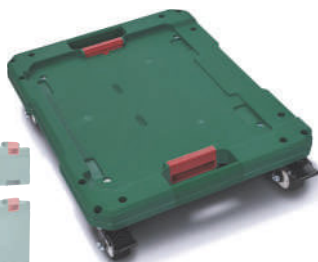

també online

PARKSIDE®

Plataforma rodant Plataforma rodante

- Amb clics de fixació amb ressort.
- Rodes orientables, dues amb bloqueig.

Màx.
100 kg

Mides:
56,7 x 45,2
x 14,3 cm

39.⁹⁹

també online