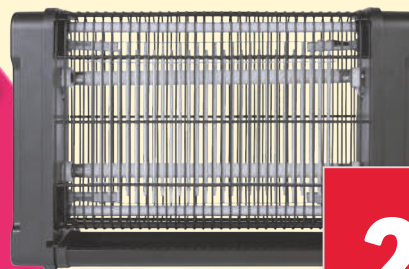

Mides: 39 x 10 x 26 cm

24.⁹⁹