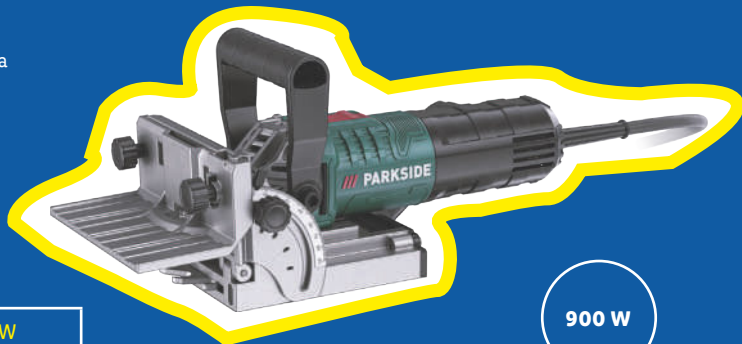

Mides: 48,5 x 63 cm.

1.200 W

114.⁹⁹

només online

PARKSIDE®

Engalletadora

- Per fer ranures per a tacs plans de forma ràpida i precisa.
- Amb bobinatge de coure.
- 6 profunditats de fresat ajustables.
- Topall angular amb ajustament continu (entre 0° i 90°) i bloqueig de topall.
- Canvi senzill de la fulla de la fresa amb bloqueig de l'eix SPINDLE LOCK.