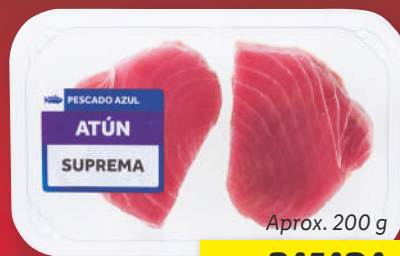

BAJAMOS LOS PRECIOS PERMANENTEMENTE

En más de 500 productos
Consúltalos en tidl.es/bajadaspermanentes

Suprema de atún

• De aleta amarilla.

Aprox. 200 g

BAJADA PERMANENTE

~~5.-~~
4.59

Aprox. 200 g

24,99 €/kg / 22,95 €/kg