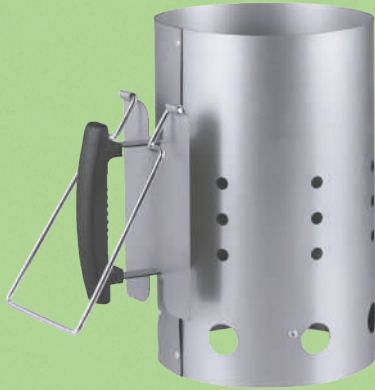

Barbacoa

- Con ruedas.
- Regulable a 5 alturas.
- Asas, mesa lateral y estante de madera.
- Volumen para carbón en el depósito: aprox. 1 kg.
- Superficie de cocción 48,5 x 28,5 cm.

Medidas:
aprox. 84 x 45 x 86 cm

34.99 ud.

también online

Grillmeister

Chimenea de encendido para barbacoa

- Simplifica el encendido y acelera la formación de la brasa.
- Mango ergonómico con chapa de protección contra el calor.
- Hasta 2 kg de carbón o briquetas.

Medidas (sin asa): 19 x 30,5 cm.

-16%
~~11.99~~
9.99
 ud.

Desde el Lunes 15/4

Tenedor
 Longitud:
 aprox. 34 cm.

Pinza
 Longitud:
 aprox. 34 cm.

Espátula
 Longitud:
 aprox. 34 cm.

Grillmeister
Accesorios de acero inoxidable

- Con mango de plástico.
- 3 modelos.

0.99
 ud.

Grillmeister

Piedra para pizza

- Apta para horno y planchas de asar.
- Absorbe la humedad para unas bases crujientes.
- 2 modelos.

Medidas: Ø aprox. 38 cm.

Medidas: aprox. 30 x 38 cm.