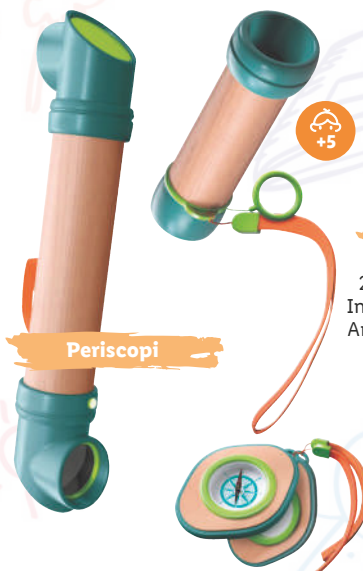

Periscopi

Brúixola i lupa

2 peces.

Llanterna

6.99

també online

Playtive