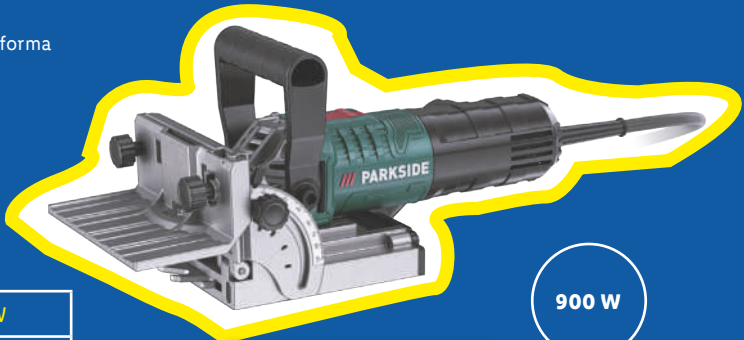

900 W

ud **29.99**

solo online

Potencia:	900 W
Velocidad de giro en vacío:	11.000 rpm
Diámetro de fresa:	100 mm
Profundidad de fresado:	máx. 20 mm
Anchura de corte:	4 mm

Más. Siempre. Online.

Más de **5.000 productos** siempre disponibles en nuestra tienda online