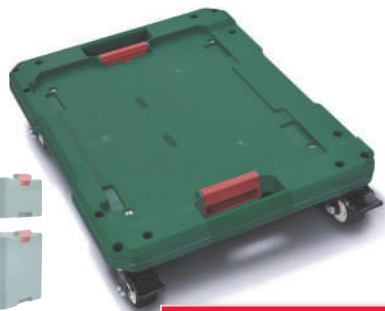

Plataforma rodante

- Con clics de fijación con resorte.
- Ruedas orientables, dos de ellas con bloqueo.

Máx. 100 kg

Medidas: 56,7 x 45,2 x 14,3 cm

ud **39.99**

también online

PARKSIDE®

Set de bridas para cables

- 6 modelos.
- 251 unidades.

20 uds. Medidas: aprox. 650 x 12 cm.
Ø de fijación: 15-185 mm.
Fuerza de tracción: 800 N.

16 uds. Medidas: aprox. 1.000 x 8,8 cm.
Ø de fijación: 10-300 mm.
Fuerza de tracción: 550 N.

set **3.99**

también online

PARKSIDE®