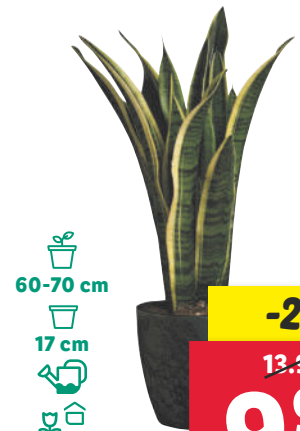

Sansevieria

6.99
ud.