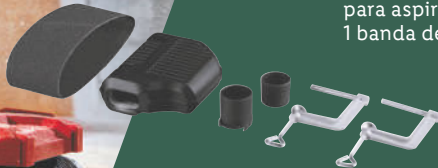

set **12.99**

también online

Desde el Lunes 20/5

600 W

PARKSIDE®

Lijadora de banda

- Función aspiración integrada con caja colectora.
- Velocidad de regulación continua (170 - 250 m / min).
- Incluye: 1 caja colectora de polvo, 1 adaptador con racor de reducción para aspiradores externos, 2 sargentos, 1 banda de lija (grano 80).