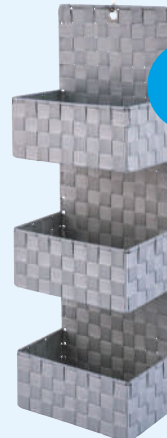

3.99
ud

también online

Set

Medidas: aprox. 34,5 x 13 x 24 cm
/ aprox. 32,5 x 12,5 x 22 cm /
2 x aprox. 20 x 12 x 15 cm.

Medidas: aprox. 34 x 17 x 22 cm

LIVARNO home

Cestas de ordenación

• 6 modelos.