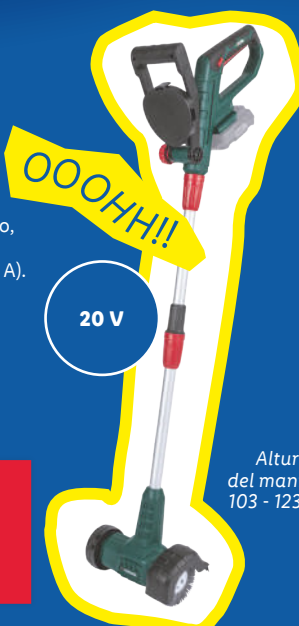

Descubre más de lo que esperas

www.lidl.es

Todo lo que necesitas para tu casa

Diferentes métodos de pago

Envíos seguros y devoluciones gratuitas

Gastos de envío gratis* en pedidos superiores a 79€
*ver términos y condiciones en Lidl.es/cupones

BRICO

PARKSIDE®

Cortador de plasma

- Para unos cortes limpios y precisos en material de hasta 12 mm de grosor.
- Apto para cortar chapa de acero, acero inoxidable, aluminio, cobre y hierro.
- Regulación continua de la corriente de corte (entre 15 y 40 A).
- Cable de corte de 2,5 m con accesorios de quemador intercambiables.
- Presión de trabajo: 4 ? 4,5 bar.
- Tensión nominal: 230 V / 50 Hz.

ud **139⁹⁹**

solo online

Medidas: 34,1 x 11,6 x 23,7 cm.

Burg-Wächter®

Buzón de acero inoxidable

- Carcasa de acero de alta calidad, revestida en negro mate.
- Puerta de acero inoxidable con barniz protector transparente.
- Con cerradura cilindro y 2 llaves.

Precio recomendado -28%

83.50

ud **59⁹⁹**

solo online

Medidas: 42 x 37,7 x 3,1 cm.
Peso: aprox. 3,7 kg.

PARKSIDE®

Cepillo para ranuras recargable

- Elimina el musgo, la suciedad y los sedimentos en las juntas de terrazas y caminos.
- Apto para piedra natural, pavimento de hormigón, baldosas, madera o compuestos de madera (WPC).
- Manillar telescópico para trabajar sin dañar la espalda: longitud con regulación continua de aprox. 20 cm.
- Accesorios: 1 cepillo para ranuras con cerdas de alambre (Ø 110 mm) y 1 cepillo para ranuras con cerdas de nailon (Ø 110 mm).

Altura del manillar: 103 - 123 cm.

ud **34⁹⁹**

solo online

Velocidad de giro en vacío: 1200 rpm.

Bosch®

Atornilladora recargable

- Voltaje de la batería: 18 V.
- Con 2 baterías de 18 V y 1,5 h y un cargador.
- Con portabrocas autoajustable.

Precio recomendado -44%

179.95

ud **99⁹⁹**

solo online