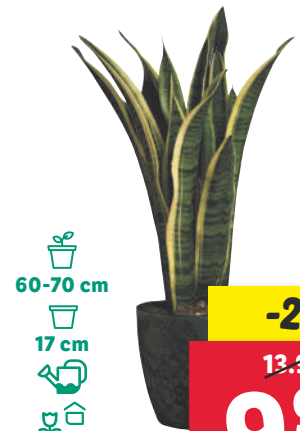

Buganvilla

Sansevieria

• Incluye maceta decorativa.

2.99
ud.

6.99
ud.

-28%
~~13.99~~
9.99
ud.

Desde el Lunes 20/5

Colecciona y juega con las cartas exclusivas de la UEFA EURO 2024™.