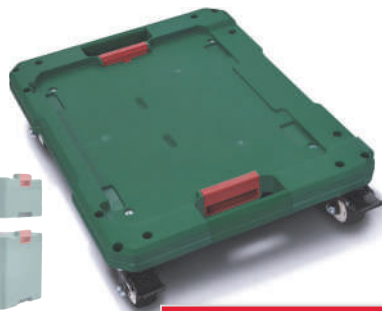

Plataforma rodante

- Con clics de fijación con resorte.
- Ruedas orientables, dos de ellas con bloqueo.

Máx.
100 kg

Medidas:
56,7 x 45,2
x 14,3 cm

39.99

también online

PARKSIDE®

Set de bridas para cables

- 6 modelos.
- 251 unidades.

20 uds. Medidas: aprox. 650 x 12 cm.
Ø de fijación: 15-185 mm.
Fuerza de tracción: 800 N.

16 uds. Medidas:
aprox. 1.000 x
8,8 cm.
Ø de fijación:
10-300 mm.
Fuerza de
tracción: 550 N.

set **3.99**

también online

PARKSIDE®