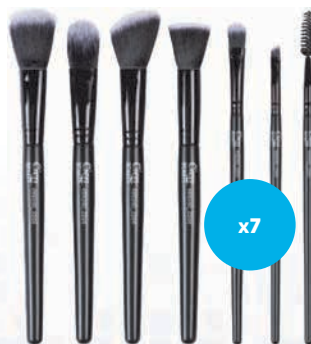

Medidas: Ø superficie del espejo: aprox. 16,5 cm. Altura regulable.

14.⁹⁹
ud

también online

Cien BEAUTY

Set de brochas de maquillaje

- Set de 7 brochas de maquillaje con cerdas sintéticas en estuche.
- Compuesto por: brocha de maquillaje en polvo, brocha biselada para contorneado, brocha difuminadora, brocha de base de maquillaje, brocha de sombra de ojos, cepillo para cejas y pestañas y pincel para cejas.
- 2 modelos.