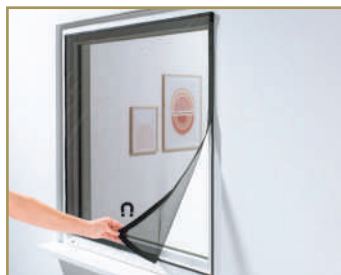

LIVARNO home

Mosquitera de aluminio para ventana

- Apta para ventanas con persiana.
- Sujeción mediante escuadras con muelle.
- Perfiles y tejido ajustables a medida.
- 2 modelos.

Medidas: 100 x 120 cm. / Medidas interiores máximas del marco: 94 x 114 cm.

ud **17.99**

también online

PARA VENTANAS

LIVARNO home

Mosquitera enrollable para ventana

- Apta para ventanas con persiana.
- Sujeción atornillable.
- Los perfiles, el marco y el tejido se pueden acortar.
- Profundidad de montaje: 63 mm.

Medidas: 130 x 160 cm.

ud **29.99**

también online

LIVARNO home

Lámpara UV matainsectos

- Autonomía hasta 8 horas.
- Uso flexible gracias a la batería de iones de litio.

Medidas: aprox. 12,5 x 29,5 cm.

-6%
~~15.99~~
ud **14.99**

LIVARNO home

Cortina de ventana mosquitera con cierre magnético

- Para ventanas de hasta 130 x 150 cm.
- Fijación autoadherente.
- El tamaño de la tela se puede acortar.
- Incluye: 1 red, 1 cinta adhesiva y cinta de bucle, 1 almohadilla adhesiva y almohadilla de bucle y 2 almohadillas de bucle.
- 2 modelos.

Desde el Viernes **26/4**

ud **6.99**

también online

LIVARNO home

Mosquitera extensible de aluminio para ventana

- El tamaño se puede adaptar de forma individualizada.
- Apta para ventanas con persiana.
- Montaje sencillo con ángulo y herramienta integrada para doblarlo.
- 2 modelos.

Medidas del set de montaje: 120 x 140 cm. / Medidas interiores del marco: mín. 70 x 78cm / máx. 115 x 133 cm.

ud **24.99**

también online

LIVARNO home

Mosquitera para abrir y cerrar

- Con cierre autoadherente.
- Fijación sin taladrar.
- Se pueden recortar a la medida deseada.
- Incluye: dos rollos de cinta autoadherente, tejido y accesorio para hacer presión.
- 2 modelos.

-40%
~~4.99~~
ud **2.99**

Medidas del tejido: máx. 130 x 150 cm.