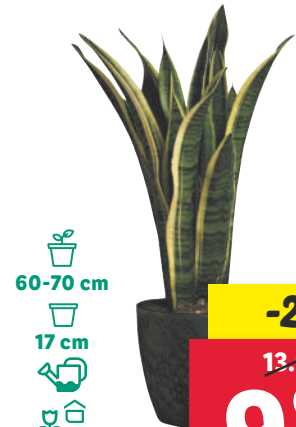

Sansevieria