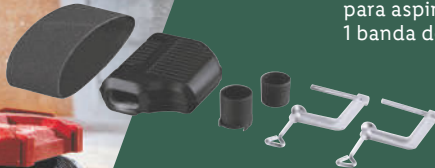

### Lijadora de banda

- Función aspiración integrada con caja colectora.
- Velocidad de regulación continua (170 - 250 m / min).
- Incluye: 1 caja colectora de polvo, 1 adaptador con racor de reducción para aspiradores externos, 2 sargentos, 1 banda de lija (grano 80).