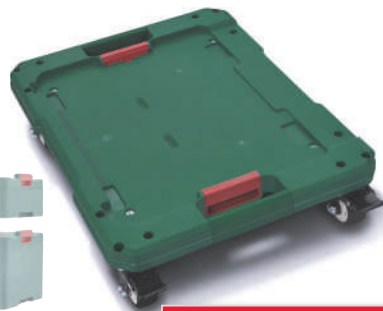

Plataforma rodante

- Con clics de fijación con resorte.
- Ruedas orientables, dos de ellas con bloqueo.

Máx.
100 kg

Medidas:
56,7 x 45,2
x 14,3 cm

39.99

también online

PARKSIDE®

Set de bridas para cables

- 6 modelos.
- 251 unidades.

20 uds. Medidas: aprox. 650 x 12 cm.
Ø de fijación: 15-185 mm.
Fuerza de tracción: 800 N.

16 uds. Medidas:
aprox. 1.000 x
8,8 cm.
Ø de fijación:
10-300 mm.
Fuerza de
tracción: 550 N.

set **3.99**

también online

PARKSIDE®