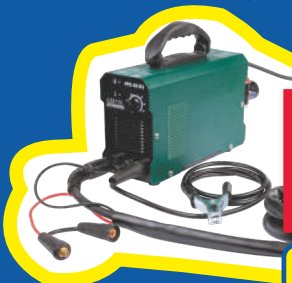

Descubre más de lo que esperas

www.lidl.es

Todo lo que necesitas para tu casa

Diferentes métodos de pago

Envíos seguros y devoluciones gratuitas

Gastos de envío gratis* en pedidos superiores a 79€
*ver términos y condiciones en Lidl.es/cupones

BRICO

PARKSIDE®

Cortador de plasma

- Para unos cortes limpios y precisos en material de hasta 12 mm de grosor.
- Apto para cortar chapa de acero, acero inoxidable, aluminio, cobre y hierro.
- Regulación continua de la corriente de corte (entre 15 y 40 A).
- Cable de corte de 2,5 m con accesorios de quemador intercambiables.
- Presión de trabajo: 4 ? 4,5 bar.
- Tensión nominal: 230 V / 50 Hz.

ud **139.99**

solo online

Medidas: 34,1 x 11,6 x 23,7 cm.

Burg-Wächter®

Buzón de acero inoxidable

- Carcasa de acero de alta calidad, revestida en negro mate.
- Puerta de acero inoxidable con barniz protector transparente.
- Con cerradura cilindro y 2 llaves.