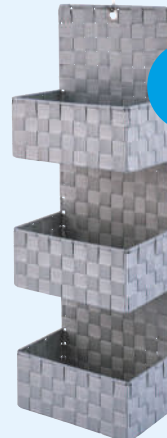

4.49
ud

también online

Set

Medidas: aprox. 34,5 x 13 x 24 cm
/ aprox. 32,5 x 12,5 x 22 cm /
2 x aprox. 20 x 12 x 15 cm.

Medidas: aprox. 34 x 17 x 22 cm

LIVARNO home

Cestas de ordenación

• 6 modelos.