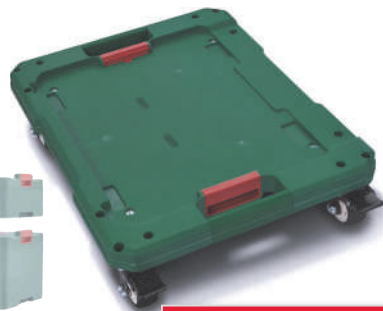

Plataforma rodante

- Con clics de fijación con resorte.
- Ruedas orientables, dos de ellas con bloqueo.

Máx.
100 kg

Medidas:
56,7 x 45,2
x 14,3 cm

ud **39.99**

también online

PARKSIDE®

Set de bridas para cables

- 6 modelos.
- 251 unidades.

20 uds. Medidas: aprox. 650 x 12 cm.
Ø de fijación: 15-185 mm.
Fuerza de tracción: 800 N.

16 uds. Medidas:
aprox. 1.000 x
8,8 cm.
Ø de fijación:
10-300 mm.
Fuerza de
tracción: 550 N.

set **4.49**

también online

PARKSIDE®