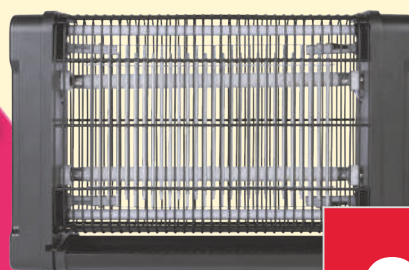

LIVARNO home

Mosquiteras autoadherentes

- Fijación de sujeción autoadherente.
- 3 modelos.

3.39

LIVARNO home

Lámpara matainsectos eléctrica

- Aplicación ecológica con luces UV de 8W y rejilla de alta tensión sin productos químicos.
- Apto para instalar en el suelo o colgar.
- Alcance 70 m²