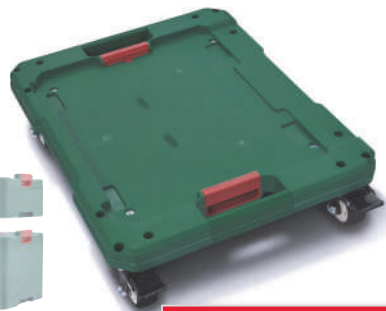

PARKSIDE® Plataforma rodante

- Con clics de fijación con resorte.
- Ruedas orientables, dos de ellas con bloqueo.

Máx. 100 kg

Medidas: 56,7 x 45,2 x 14,3 cm

ud **39.99**

también online