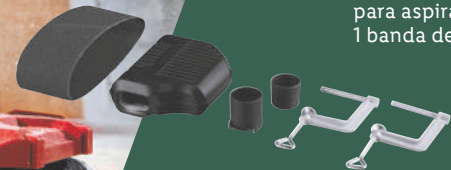

set **12.99**

también online

Desde el Lunes 20/5

600 W

PARKSIDE®

Lijadora de banda

- Función aspiración integrada con caja colectora.
- Velocidad de regulación continua (170 - 250 m / min).
- Incluye: 1 caja colectora de polvo, 1 adaptador con racor de reducción para aspiradores externos, 2 sargentos, 1 banda de lija (grano 80).