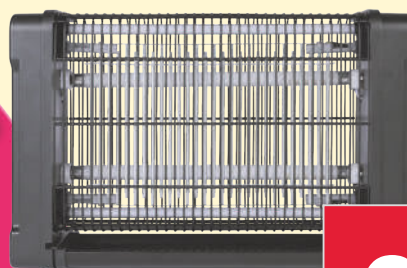

Medidas: 130 x 160 cm

ud **22.99**

Medidas (A x L): aprox. 50 x 70-130 cm

LIVARNO home

Mosquitera corredera de aluminio para ventana

- Apto para ventanas con persiana.
- Junta de cepillo.

ud **11.99**

Medidas: máx. 130 x 150 - 220 cm

LIVARNO home

Mosquiteras autoadherentes

- Fijación de sujeción autoadherente.
- 3 modelos.

ud **2.99**

LIVARNO home

Lámpara matainsectos eléctrica

- Aplicación ecológica con luces UV de 8W y rejilla de alta tensión sin productos químicos.
- Apto para instalar en el suelo o colgar.
- Alcance 70 m²