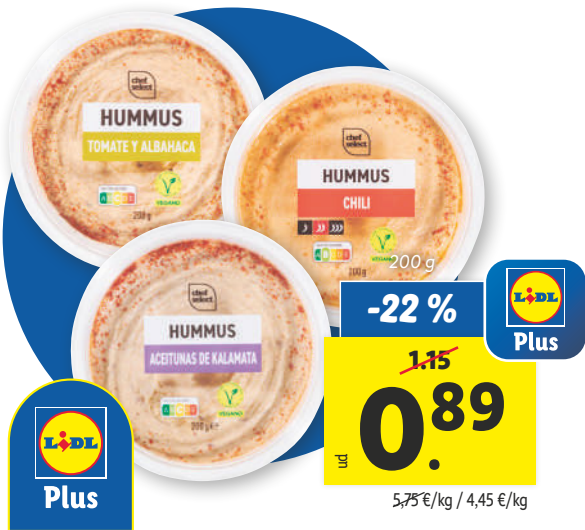

Del Lunes 13/5
al Domingo 19/5

Chef Select

Pizza de jamón y queso

• Cocida al horno de piedra.

415 g

-20%

~~2.39~~
1.89
ud

5,76 €/kg / 4,55 €/kg

Chef Select

Hummus

• 3 variedades: aceitunas de Kalamata, tomate y albahaca o chili.

-22%

~~1.15~~
0.89
ud

5,75 €/kg / 4,45 €/kg

Chef Select