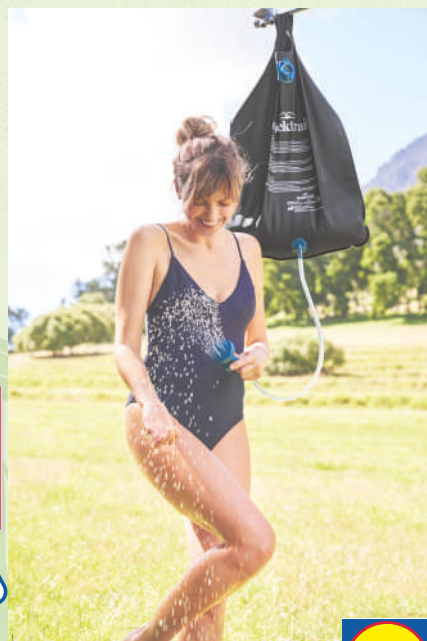

Accesorios de camping

- Ducha de camping: manguera flexible con cabezal.
- Incluye una cuerda de 2 m.
- Garrafa plegable de agua: con grifo dosificador de cierre hermético y 2 asas estables reforzadas.
- Fregadero plegable: resistente y con costuras selladas. Flexible y compacto.
- Cuerda para tender de camping: incluye 12 pinzas.
- 4 modelos.

Garrafa plegable de agua:
Medidas: aprox. 28 x 1 x 33,5 cm. / **Cuerda para tender de camping:** Medidas: aprox. 4 mm x 180 cm.

Fregadero:
Capacidad 10L.

ud **4.99**

Otros modelos
también online