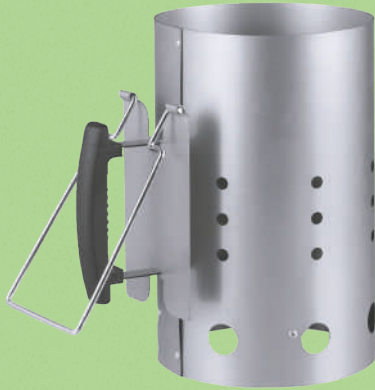

Barbacoa

- Con ruedas.
- Regulable a 5 alturas.
- Asas, mesa lateral y estante de madera.
- Volumen para carbón en el depósito: aprox. 1 kg.
- Superficie de cocción 48,5 x 28,5 cm.

Medidas:
aprox. 84 x 45 x 86 cm

34.99 ud.

también online

Grillmeister

Chimenea de encendido para barbacoa

- Simplifica el encendido y acelera la formación de la brasa.
- Mango ergonómico con chapa de protección contra el calor.
- Hasta 2 kg de carbón o briquetas.

Medidas (sin asa): 19 x 30,5 cm.

-16%
~~11.99~~
9.99
 ud.

Desde el Lunes 15/4

Tenedor
 Longitud:
 aprox. 34 cm.

Espátula
 Longitud:
 aprox. 34 cm.

Pinza
 Longitud:
 aprox. 34 cm.

Grillmeister
Accesorios de acero inoxidable

- Con mango de plástico.
- 3 modelos.

0.99
 ud.

Grillmeister

Piedra para pizza

- Apta para horno y planchas de asar.
- Absorbe la humedad para unas bases crujientes.
- 2 modelos.

Medidas: Ø aprox. 38 cm.

Medidas: aprox. 30 x 38 cm.