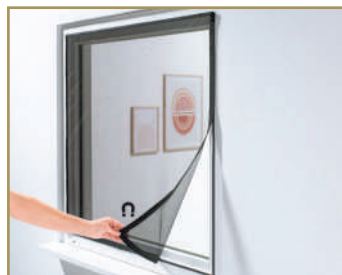

LIVARNO home

Mosquitera de aluminio para ventana

- Apta para ventanas con persiana.
- Sujeción mediante escuadras con muelle.
- Perfiles y tejido ajustables a medida.
- 2 modelos.

Medidas: 100 x 120 cm. / Medidas interiores máximas del marco: 94 x 114 cm.

ud **17.99**

también online

PARA VENTANAS

LIVARNO home

Mosquitera enrollable para ventana

- Apta para ventanas con persiana.
- Sujeción atornillable.
- Los perfiles, el marco y el tejido se pueden acortar.
- Profundidad de montaje: 63 mm.

Medidas: 130 x 160 cm.

ud **29.99**

también online

LIVARNO home

Lámpara UV matainsectos

- Autonomía hasta 8 horas.
- Uso flexible gracias a la batería de iones de litio.

Medidas: aprox. 12,5 x 29,5 cm.

-6%
~~15.99~~
ud **14.99**

LIVARNO home

Cortina de ventana mosquitera con cierre magnético

- Para ventanas de hasta 130 x 150 cm.
- Fijación autoadherente.
- El tamaño de la tela se puede acortar.
- Incluye: 1 red, 1 cinta adhesiva y cinta de bucle, 1 almohadilla adhesiva y almohadilla de bucle y 2 almohadillas de bucle.
- 2 modelos.

Desde el Viernes **26/4**

ud **6.99**

también online

LIVARNO home

Mosquitera extensible de aluminio para ventana

- El tamaño se puede adaptar de forma individualizada.
- Apta para ventanas con persiana.
- Montaje sencillo con ángulo y herramienta integrada para doblarlo.
- 2 modelos.

Medidas del set de montaje: 120 x 140 cm. / Medidas interiores del marco: mín. 70 x 78cm / máx. 115 x 133 cm.

ud **24.99**

también online

LIVARNO home

Mosquitera para abrir y cerrar

- Con cierre autoadherente.
- Fijación sin taladrar.
- Se pueden recortar a la medida deseada.
- Incluye: dos rollos de cinta autoadherente, tejido y accesorio para hacer presión.
- 2 modelos.

-40%
~~4.99~~
ud **2.99**

Medidas del tejido: máx. 130 x 150 cm.