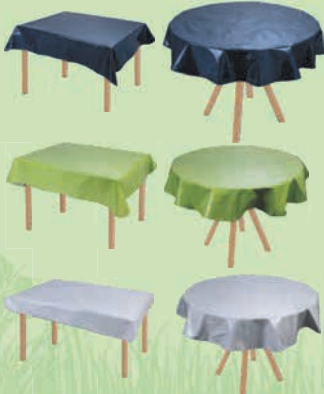

Mantel de hule

- Lavable con un paño húmedo, repele la suciedad y el agua.
- 3 modelos.

6.⁹⁹
ud.

Medidas rectangular pequeño: aprox. 110 x 140 cm. /
Medidas rectangular grande: Medidas: aprox. 130 x 190 cm. /
Medidas redondo: Ø aprox. 160 cm.

también online