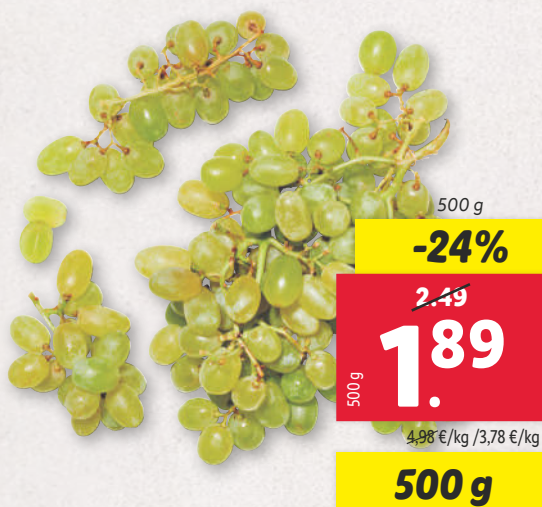

-31%

~~1.45~~
0.99
kg

Aguacate malla

- Categoría I.
- Origen: Brasil / Colombia / Perú.

3 unidades

-22%

~~2.19~~
1.69
pack 3

3 unidades

Uva blanca sin semillas

- Categoría: I.
- Origen: India.

500 g

-24%

~~2.49~~
1.89
500 g

4,98 €/kg / 3,78 €/kg

500 g

Crodot de chocolate