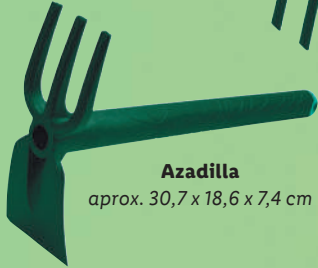

también online

PARKSIDE®

Herramientas de mano

• 6 modelos.

Pala de mano:
aprox. 30 x 8,3 x 4,5 cm.

Llana:
aprox. 29,6 x 6,2 x 4,2 cm.

Horquilla para plantar:
aprox. 28,5 x 7,5 x 4,6 cm.

Azadilla
aprox. 30,7 x 18,6 x 7,4 cm