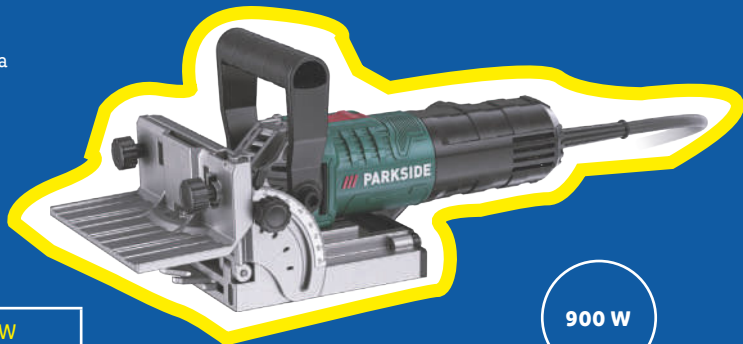

900 W

29.⁹⁹

només online

Potència:	900 W
Velocitat de gir en buit:	11.000 rpm
Diàmetre de fresat:	100 mm
Profunditat de fresat:	màx. 20 m
Amplada de tall:	4 mm

Més.
Sempre.
Online.

lidles

Més de 5.000 productes sempre disponibles a la nostra botiga online