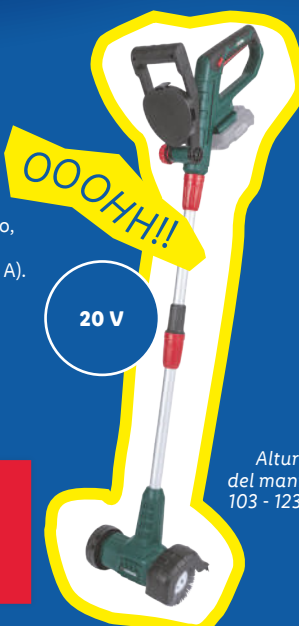

83.50

ud **59.99**

solo online

Medidas: 42 x 37,7 x 3,1 cm.  
Peso: aprox. 3,7 kg.

20 V

Altura del manillar: 103 - 123 cm.

Velocidad de giro en vacío: 1200 rpm.

PARKSIDE®