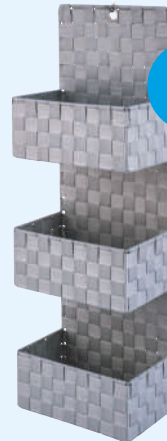

Medidas: aprox.
15 x 75 x 25 cm

Ud