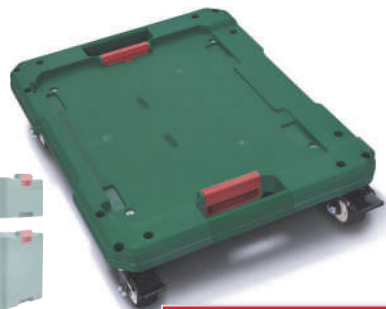

### PARKSIDE® Plataforma rodante

- Con clics de fijación con resorte.
- Ruedas orientables, dos de ellas con bloqueo.

Máx. 100 kg

Medidas: 56,7 x 45,2 x 14,3 cm

ud **39.99**

también online