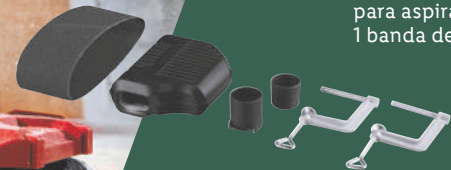

### Lijadora de banda

- Función aspiración integrada con caja colectora.
- Velocidad de regulación continua (170 - 250 m / min).
- Incluye: 1 caja colectora de polvo, 1 adaptador con racor de reducción para aspiradores externos, 2 sargentos, 1 banda de lija (grano 80).