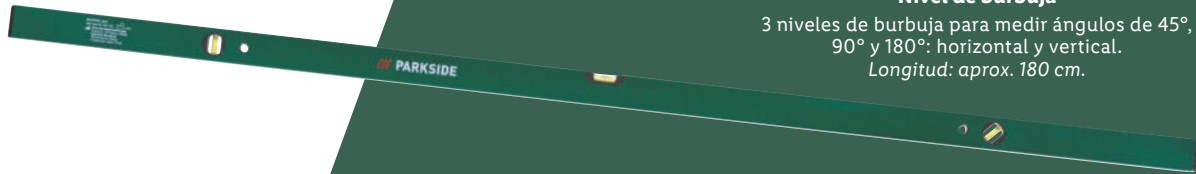

también online

PARKSIDE®

Regla / Nivel de burbuja

- 3 niveles de burbuja para medir ángulos de 45°, 90° y 180°: horizontal y vertical.
- Fabricado en aluminio resistente.
- 2 modelos.

Regla de yesero trapezoidal
Fabricado en aluminio resistente.
Longitud: aprox. 180 cm.