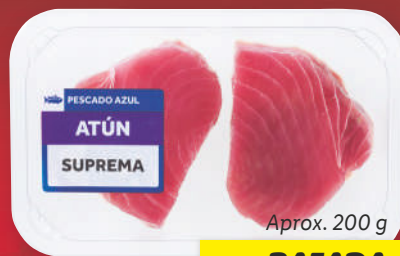

Aprox. 1,1 kg
~~8.99~~
7.29 kg
 Plus

BAJAMOS LOS PRECIOS PERMANENTEMENTE

En más de 500 productos
 Consúltalos en tidl.es/bajadaspermanentes

Suprema de atún

• De aleta amarilla.

Aprox. 200 g

BAJADA PERMANENTE