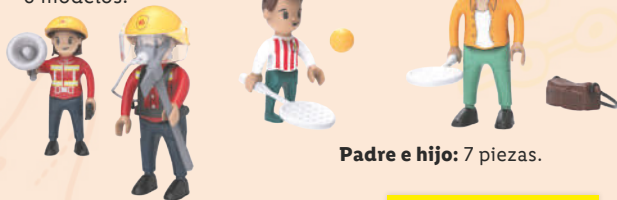

Playtive Diana adherente

- Con dispositivos para colgar.
- Incluye 3 pelotas.
- 2 modelos.

Medidas: Ø aprox. 37 cm.

ud **2.99**

también online

Playtive Set de figuras

- Con accesorios.
- 6 modelos.

Padre e hijo: 7 piezas.