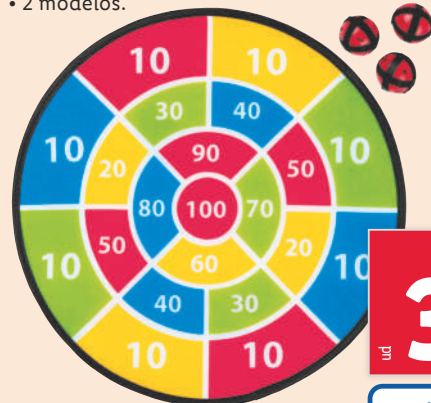

Medidas totales: 55 x 165 cm.

John Pelota

• 4 modelos.

23 cm

ud **3.39**

Playtive Pelota

• 4 modelos.

Medidas: aprox. 9 cm Ø.

ud **2.19**

Playtive Diana adherente

- Con dispositivos para colgar.
- Incluye 3 pelotas.
- 2 modelos.

Medidas: Ø aprox. 37 cm.

ud **3.39**

también online

Playtive Set de figuras

- Con accesorios.
- 6 modelos.