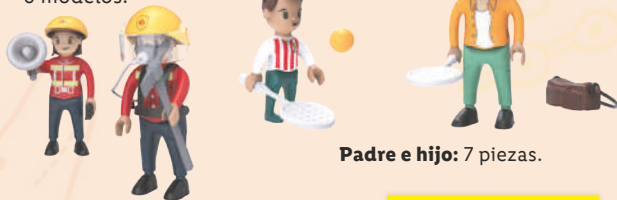

ud **2.19**

Playtive Diana adherente

- Con dispositivos para colgar.
- Incluye 3 pelotas.
- 2 modelos.

Medidas: Ø aprox. 37 cm.

ud **3.39**

también online

Playtive Set de figuras

- Con accesorios.
- 6 modelos.