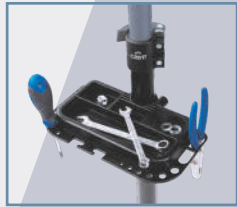

CRIVIT

Soporte de montaje de bicicletas

- Barra central de altura regulable para trabajar a una altura aprox. de entre 107 y 178 cm
- Brazo telescópico para fijar el manillar y bandeja para las herramientas con compartimento magnético integrado.