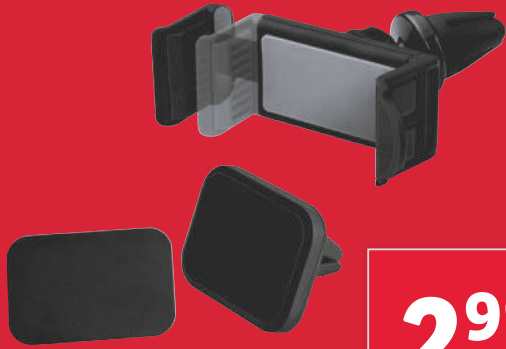

1.99

TRONIC®

Cargador rápido Dual PD 35W

- Permite cargar hasta dos dispositivos a la vez.
- Para cargar baterías o suministrar corriente a través de una toma decorriente.
- Power Delivery (PD) una tecnología innovadora que garantiza una carga ultrarrápida de todos los dispositivos compatibles con PD.
- Carga al 50% en solo 30 minutos Con protección contra sobrecarga y cortocircuitos.
- 1x USB tipo A, 1x USB tipo C (PD).
- 2 modelos.

35 W

ud **8.99**

también online

Ultimate speed

Soporte para smartphone / Soporte de gafas de sol para coche

• 4 modelos.

Soporte magnético para smartphone con almohadilla
Sujeción sencilla en la rejilla de ventilación. Incluye almohadilla autoadherente de 3M

ud **2.99**

SILVERCREST®

Auriculares de diadema con cable

- Muy cómodos para hablar por teléfono gracias a la función de manos libres y al micrófono integrado.
- Botón multifunción y micrófono en el cable para controlar la reproducción de música y las llamadas.
- Ajuste regulable a medida con almohadillas suaves.
- Diseño ligero y fácil de plegar.