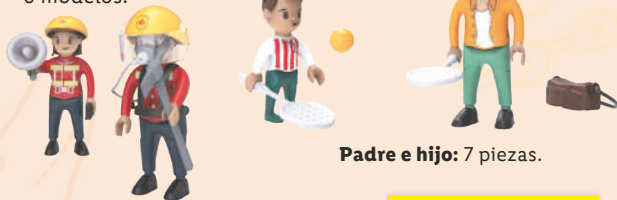

ud **1.99**

Playtive Diana adherente

- Con dispositivos para colgar.
- Incluye 3 pelotas.
- 2 modelos.

Medidas: Ø aprox. 37 cm.

ud **2.99**

también online

Playtive Set de figuras

- Con accesorios.
- 6 modelos.