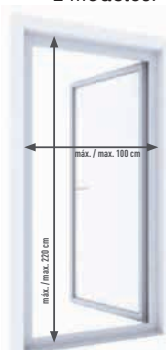

### Mosquitera magnética para puertas

- Sujeción con cinta autoadherente y almohadillas autoadherentes.
- Contenido: 2 mallas de 50 x 220 cm, 1 cinta autoadherente, 10 almohadillas adhesivas.
- 2 modelos.