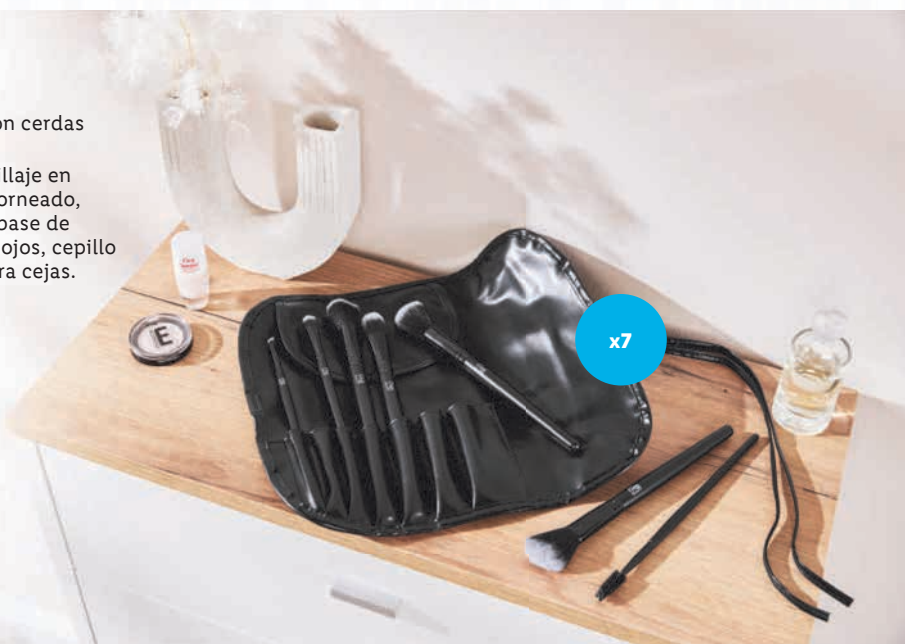

Precio
LIDL

Baño

Más artículos en:

lidl.es

Cien BEAUTY

Espejo con iluminación LED

- Aro luminoso con 3 colores: luz diurna/ blanco cálido/ blando neutro.
- Espejo giratorio 360.
- Botón One Touch.
- Espejo frontal normal y otra cara aumento 5x.
- Funcionamiento con pilas. Incluye pilas.
- 2 modelos.

14.99

también online

Cien BEAUTY

Set de brochas de maquillaje

- Set de 7 brochas de maquillaje con cerdas sintéticas en estuche.
- Compuesto por: brocha de maquillaje en polvo, brocha biselada para contorneado, brocha difuminadora, brocha de base de maquillaje, brocha de sombra de ojos, cepillo para cejas y pestañas y pincel para cejas.
- 2 modelos.

-14%

~~6.99~~

5.99

SILVERCREST® PERSONAL CARE

Báscula de vidrio

- Sistema de 4 sensores.
- Función «step-on».
- Pantalla LCD.
- Pilas incluidas.
- 2 modelos.

Medidas: aprox.: 30 x 2,3 x 30 cm.

7.99

Wenko

Asiento de inodoro de duroplástico

- Dispositivo automático de descenso, cierra rápido y silenciosamente.
- Limpieza fácil y profunda.
- Apropiado para todos los inodoros del comercio.
- Antibacterial.
- 3 modelos.

Precio recomendado

~~44.99~~

16.99

Medidas: 46 x 39 x 4,7 cm

también online