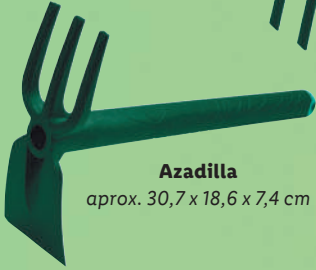

## Herramientas de mano

• 6 modelos.

**Pala de mano:**  
aprox. 30 x 8,3 x 4,5 cm.

**Llana:**  
aprox. 29,6 x 6,2 x 4,2 cm.

**Horquilla para plantar:**  
aprox. 28,5 x 7,5 x 4,6 cm.

**Azadilla**  
aprox. 30,7 x 18,6 x 7,4 cm