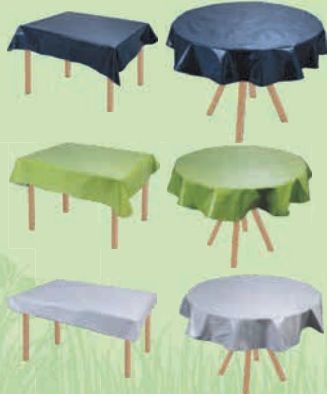

Mantel de hule

- Lavable con un paño húmedo, repele la suciedad y el agua.
- 3 modelos.

6.99
ud.

Medidas rectangular pequeño: aprox. 110 x 140 cm. /
Medidas rectangular grande: Medidas: aprox. 130 x 190 cm. /
Medidas redondo: Ø aprox. 160 cm.

también online