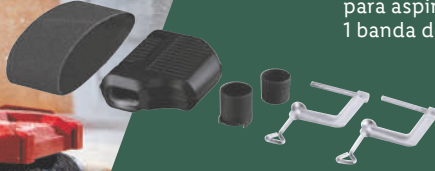

### Lijadora de banda

- Función aspiración integrada con caja colectora.
- Velocidad de regulación continua (170 - 250 m / min).
- Incluye: 1 caja colectora de polvo, 1 adaptador con racor de reducción para aspiradores externos, 2 sargentos, 1 banda de lija (grano 80).