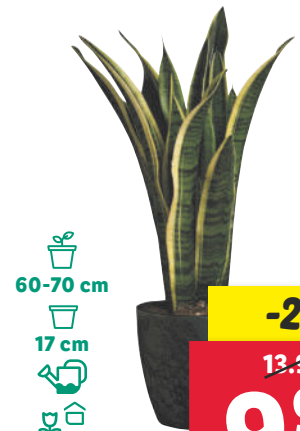

Sansevieria

-28%
~~13.99~~
9.99
ud.