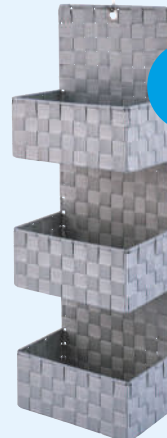

Medidas: aprox.
15 x 75 x 25 cm

Cestas de ordenación

• 6 modelos.

Ud