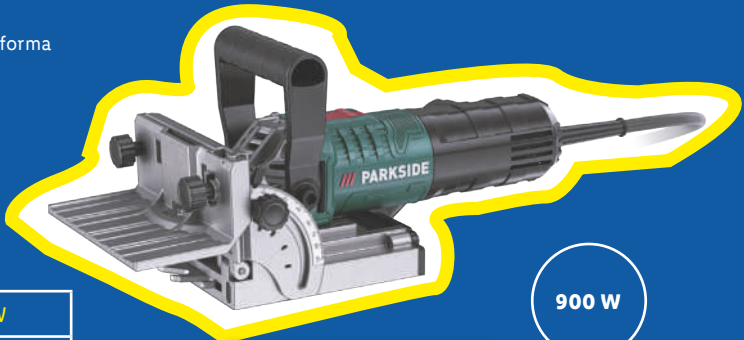

### Engalletadora

- Para hacer ranuras para tacos planos de forma rápida y precisa.
- Con bobinado de cobre.
- 6 profundidades de fresado ajustables.
- Tope angular con ajuste continuo (entre 0° y 90°) y bloqueo de tope.
- Cambio sencillo de la hoja de fresa con bloqueo del husillo SPINDLE LOCK.