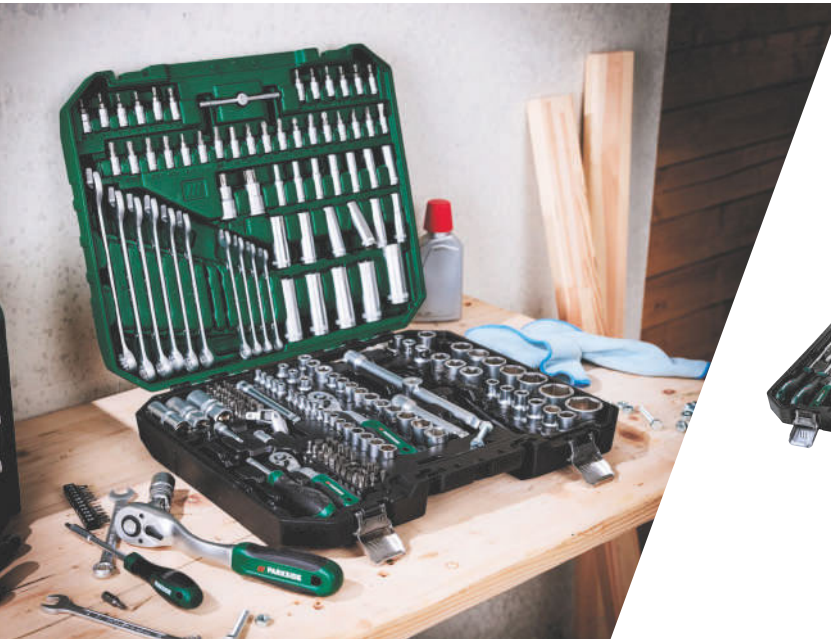

set **49.99**

PARKSIDE®

Set de llaves de vaso

- 216 piezas.

set **79.99**

también online 

PARKSIDE®

Taladradora-lijadora recargable