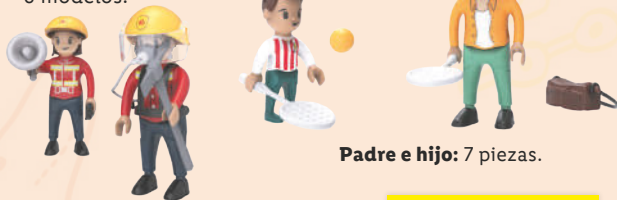

## Playtive Pelota

• 4 modelos.

Medidas: aprox. 9 cm Ø.

ud **1.99**

## Playtive Diana adherente

- Con dispositivos para colgar.
- Incluye 3 pelotas.
- 2 modelos.

Medidas: Ø aprox. 37 cm.

ud **2.99**

también online

## Playtive Set de figuras

- Con accesorios.
- 6 modelos.

Patrulla de bomberos: 11 piezas

Padre e hijo: 7 piezas.

Policía y ladrón: 8 piezas

**-25%**

set **2.99**

Desde el Lunes 29/4