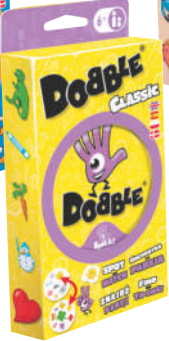

Ultimate speed

Soporte para smartphone / Soporte de gafas de sol para coche

• 4 modelos.

Soporte magnético para smartphone con almohadilla
Sujeción sencilla en la rejilla de ventilación. Incluye almohadilla autoadherente de 3M

ud **2.99**

SILVERCREST®

Auriculares de diadema con cable

- Muy cómodos para hablar por teléfono gracias a la función de manos libres y al micrófono integrado.
- Botón multifunción y micrófono en el cable para controlar la reproducción de música y las llamadas.
- Ajuste regulable a medida con almohadillas suaves.
- Diseño ligero y fácil de plegar.

Cable: 120 cm

ud **7.99**

también online

Asmodee

Juego de cartas

• 3 modelos.

Aficiones

Clásico

+6 años

Verano

Precio recomendado

~~11.99~~
ud **8.99**

Trefl

Juegos de viaje con licencia

• 6 modelos.

+5 años

Disney

+6 años

Precio recomendado

~~5.99~~
ud **4.99**

Hasbro

Juegos de viaje

• 4 modelos.

+8 años

Conecta 4

+8 años

Monopoly

+6 años

Cluedo

¿Quién es quién?

Precio recomendado

~~10.99~~
ud **6.99**

también online