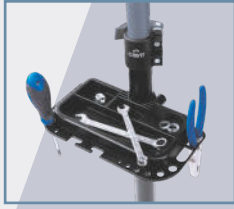

CRIVIT

Soporte de montaje de bicicletas

- Barra central de altura regulable para trabajar a una altura aprox. de entre 107 y 178 cm
- Brazo telescópico para fijar el manillar y bandeja para las herramientas con compartimento magnético integrado.

Medidas (montado): aprox. 188 x 104 cm

Máx.
30 kg

ud **39.99**

ud

CRIVIT