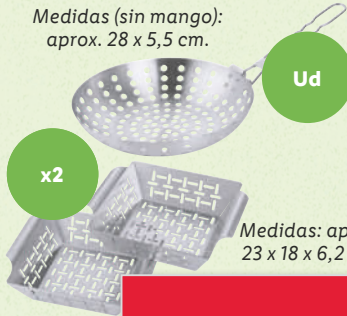

Medidas (sin asa): 19 x 30,5 cm.

-23%
~~12,99~~
9,99
 ud.

Desde el Lunes 15/4

Tenedor
 Longitud:
 aprox. 34 cm.

Espátula
 Longitud:
 aprox. 34 cm.

Pinza
 Longitud:
 aprox. 34 cm.

Grillmeister
Accesorios de acero inoxidable

- Con mango de plástico.
- 3 modelos.

0,99
 ud.

Grillmeister

Piedra para pizza

- Apta para horno y planchas de asar.
- Absorbe la humedad para unas bases crujientes.
- 2 modelos.

Medidas: Ø aprox. 38 cm.

Medidas: aprox. 30 x 38 cm.

7,79
 ud.

Grillmeister

Bandejas / Sartén para barbacoa

- Pack 2 la unidad sale a 5,50 €.

Medidas (sin mango): aprox. 28 x 5,5 cm.

x2

Medidas: aprox. 23 x 18 x 6,2 cm.

10,99
 Ud.