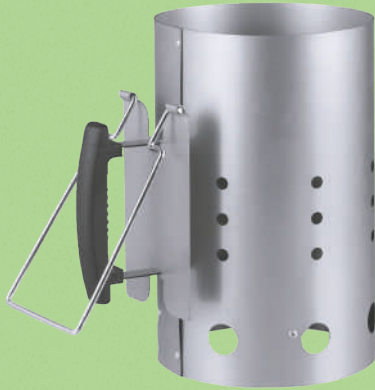

Grillmeister

Barbacoa

- Con ruedas.
- Regulable a 5 alturas.
- Asas, mesa lateral y estante de madera.
- Volumen para carbón en el depósito: aprox. 1 kg.
- Superficie de cocción 48,5 x 28,5 cm.

Medidas:
aprox. 84 x 45 x 86 cm

ud. **36.99**

también online

Grillmeister

Chimenea de encendido para barbacoa

- Simplifica el encendido y acelera la formación de la brasa.
- Mango ergonómico con chapa de protección contra el calor.
- Hasta 2 kg de carbón o briquetas.