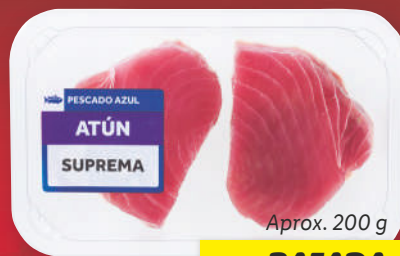

BAJAMOS LOS PRECIOS PERMANENTEMENTE

En más de 500 productos
Consúltalos en tidl.es/bajadaspermanentes

Suprema de atún

• De aleta amarilla.

Aprox. 200 g

BAJADA PERMANENTE

~~5.-~~
4.59
Aprox. 200 g

24,99 €/kg / 22,95 €/kg