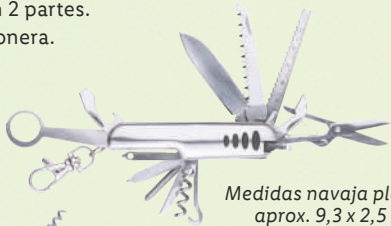

Navaja multifuncional / Cubertería

- De acero inoxidable.
- Navaja multifuncional: con 17 funciones.
- Cubertería para camping: con 7 funciones y cubierto divisible en 2 partes.
- Incluye riñonera.
- 2 modelos.

Medidas navaja plegada:
aprox. 9,3 x 2,5 cm.