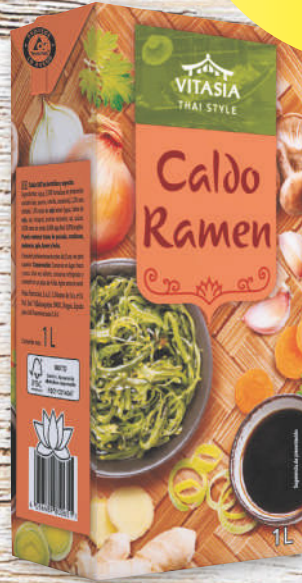

• 2 variedades: teriyaki o indonesia.

250 ml
ud **1.39**

5,56 €/l

Desde el Viernes **31/5**

Vitasia

Caldo

• 2 variedades:
Ramen o Thai.

ud **1.49**