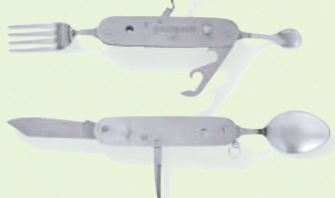

Medidas cubertería plegada:
aprox. 11,2 x 3,3 cm.

ud **5.49**

también online

LIVARNO home

Todo

- Protección UV especialmente eficaz (factor de protección UV 60).
- Modelo triangular: incluye cuerda de anclaje, 4 muelles y 4 mosquetones.
- Modelo rectangular: incluye cuerda de anclaje, 6 muelles y 6 mosquetones.
- 4 modelos.

Resistente a la Intemperie