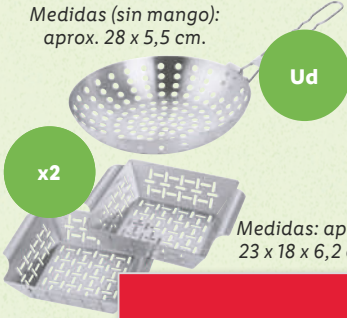

**-23%**  
~~12,99~~  
**9,99**  
 ud.

Desde el Lunes 15/4

**Tenedor**  
 Longitud:  
 aprox. 34 cm.

**Pinza**  
 Longitud:  
 aprox. 34 cm.

**Espátula**  
 Longitud:  
 aprox. 34 cm.

Grillmeister  
**Accesorios de acero inoxidable**

### Piedra para pizza

- Apta para horno y planchas de asar.
- Absorbe la humedad para unas bases crujientes.
- 2 modelos.

Medidas: Ø aprox. 38 cm.

Medidas: aprox. 30 x 38 cm.

**7,79**  
 ud.

Grillmeister

### Bandejas / Sartén para barbacoa

- Pack 2 la unidad sale a 5,50 €.

Medidas (sin mango): aprox. 28 x 5,5 cm.

x2

Medidas: aprox. 23 x 18 x 6,2 cm.

**10,99**  
 Ud.

Grillmeister