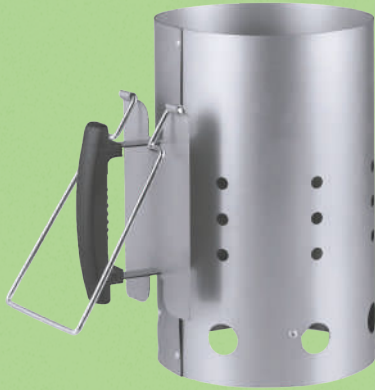

## Barbacoa

- Con ruedas.
- Regulable a 5 alturas.
- Asas, mesa lateral y estante de madera.
- Volumen para carbón en el depósito: aprox. 1 kg.
- Superficie de cocción 48,5 x 28,5 cm.

Medidas:  
aprox. 84 x 45 x 86 cm

### Chimenea de encendido para barbacoa

- Simplifica el encendido y acelera la formación de la brasa.
- Mango ergonómico con chapa de protección contra el calor.
- Hasta 2 kg de carbón o briquetas.

Medidas (sin asa): 19 x 30,5 cm.