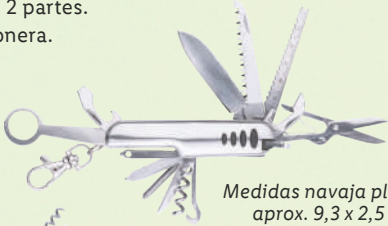

Desde el Lunes 27/5

-5€

64.99

set **59.99**

LIDL Plus

Rocktrail

Navaja multifuncional / Cubertería

- De acero inoxidable.
- Navaja multifuncional: con 17 funciones.
- Cubertería para camping: con 7 funciones y cubierto divisible en 2 partes.
- Incluye riñonera.
- 2 modelos.

Medidas navaja plegada:
aprox. 9,3 x 2,5 cm.

Medidas cubertería plegada:
aprox. 11,2 x 3,3 cm.

ud **4.99**

también online

LIVARNO home

Toldo

- Protección UV especialmente eficaz (factor de protección UV 60).
- Modelo triangular: incluye cuerda de anclaje, 4 muelles y 4 mosquetones.
- Modelo rectangular: incluye cuerda de anclaje, 6 muelles y 6 mosquetones.
- 4 modelos.