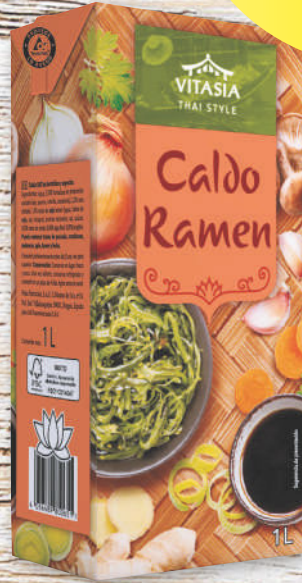

Salsas de soja

• 2 variedades: teriyaki o indonesia.

250 ml
ud **1.39**

5,56 €/l

Desde el Viernes **31/5**

Vitasia

Caldo

• 2 variedades:
Ramen o Thai.