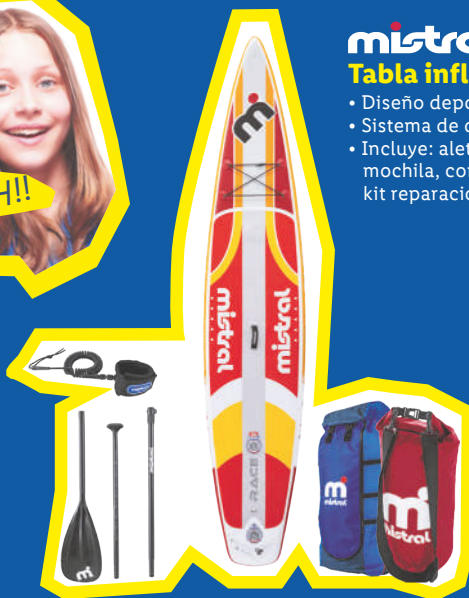

OOOHHH!!

mistral

Tabla inflable de paddle surf race

- Diseño deportivo de perfil fino.
- Sistema de doble cámara.
- Incluye: aleta, remo, bomba, correa, bolsa, mochila, correa hombro, sistema de transporte, kit reparación.