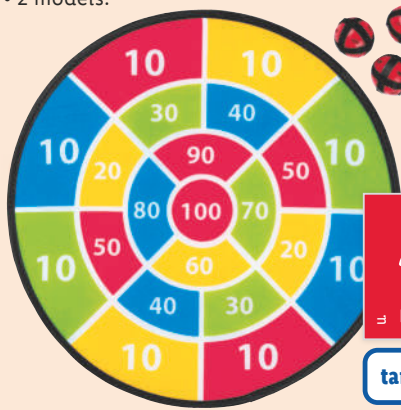

## Playtive Pilota Pelota

• 4 models.

Mides: aprox. ø 9 cm.

**1.99**

## Playtive Diana adherent Diana adherente

- Amb dispositius per penjar.
- Inclou 3 pilotes.
- 2 models.

Mides:  
aprox. ø 37 cm.

**2.99**

també online