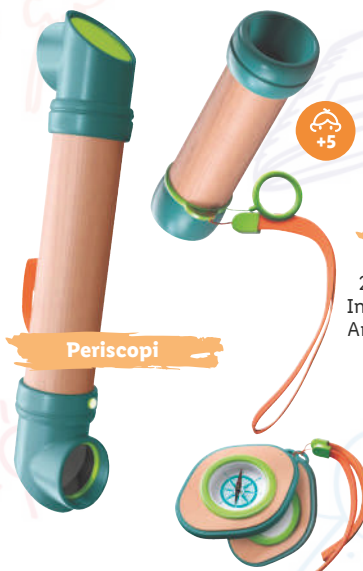

Joc per a exploradors Juego para exploradores

+5

Periscopi

Llanterna

2 peces. Inclou bateria. Inclou funda per desar-la. Amb una pràctica corretja per al canell.

6.99

Brúixola i lupa

2 peces.

també online

Playtive