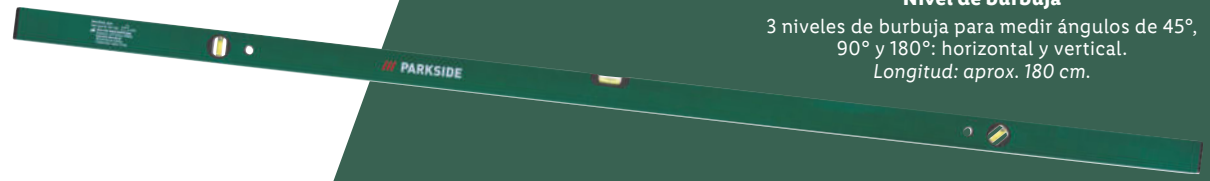

set **3.99**

también online 

PARKSIDE®

Regla / Nivel de burbuja

- 3 niveles de burbuja para medir ángulos de 45°, 90° y 180°: horizontal y vertical.
- Fabricado en aluminio resistente.
- 2 modelos.

Regla de yesero trapezoidal
Fabricado en aluminio resistente.
Longitud: aprox. 180 cm.