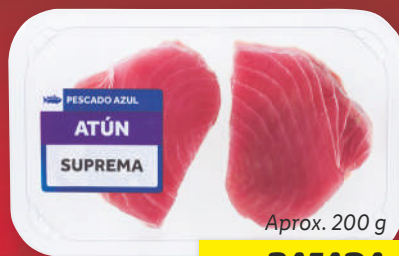

Aprox. 1,1 kg
-18%
~~8.99~~
7.29 kg
Plus

BAJAMOS LOS PRECIOS PERMANENTEMENTE

En más de 200 productos
Consúltalos en tidl.es/bajadaspermanentes

Suprema de atún

• De aleta amarilla.

Aprox. 200 g

BAJADA PERMANENTE