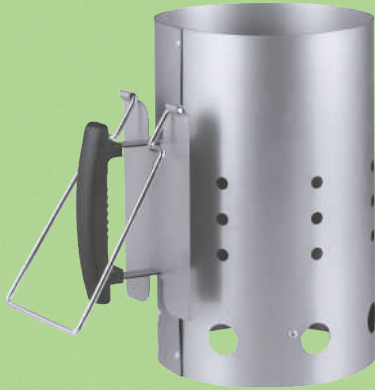

Medidas:
aprox. 84 x 45 x 86 cm

34.99 ud.

también online

Grillmeister

Chimenea de encendido para barbacoa

- Simplifica el encendido y acelera la formación de la brasa.
- Mango ergonómico con chapa de protección contra el calor.
- Hasta 2 kg de carbón o briquetas.