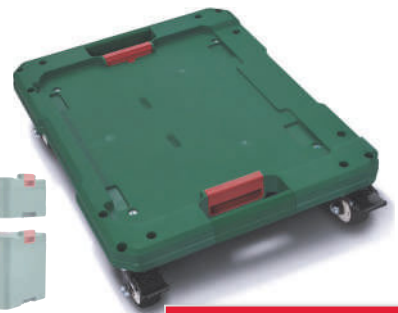

también online

PARKSIDE®

Plataforma rodante

- Con clics de fijación con resorte.
- Ruedas orientables, dos de ellas con bloqueo.

Máx.
100 kg

Medidas:
56,7 x 45,2
x 14,3 cm

ud **39.99**

también online