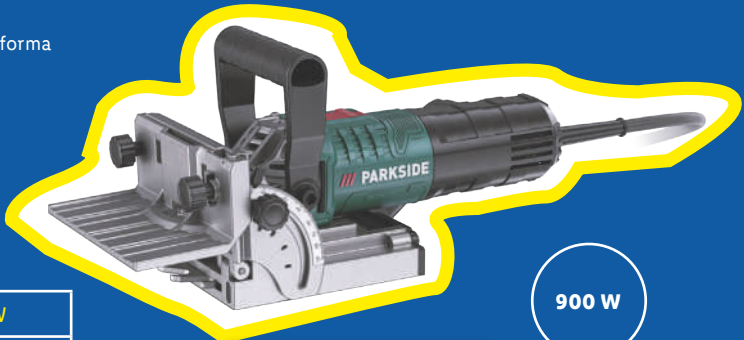

Medidas: 48,5 x 63 cm.

1.200 W

ud **114.99**

solo online

PARKSIDE®

Engalletadora

- Para hacer ranuras para tacos planos de forma rápida y precisa.
- Con bobinado de cobre.
- 6 profundidades de fresado ajustables.
- Tope angular con ajuste continuo (entre 0° y 90°) y bloqueo de tope.
- Cambio sencillo de la hoja de fresa con bloqueo del husillo SPINDLE LOCK.