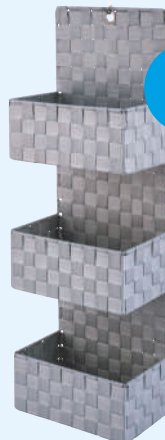

4.49
ud

también online

Set

Medidas: aprox. 34,5 x 13 x 24 cm
/ aprox. 32,5 x 12,5 x 22 cm /
2 x aprox. 20 x 12 x 15 cm.

Medidas: aprox. 34 x 17 x 22 cm

LIVARNO home

Cestas de ordenación

• 6 modelos.