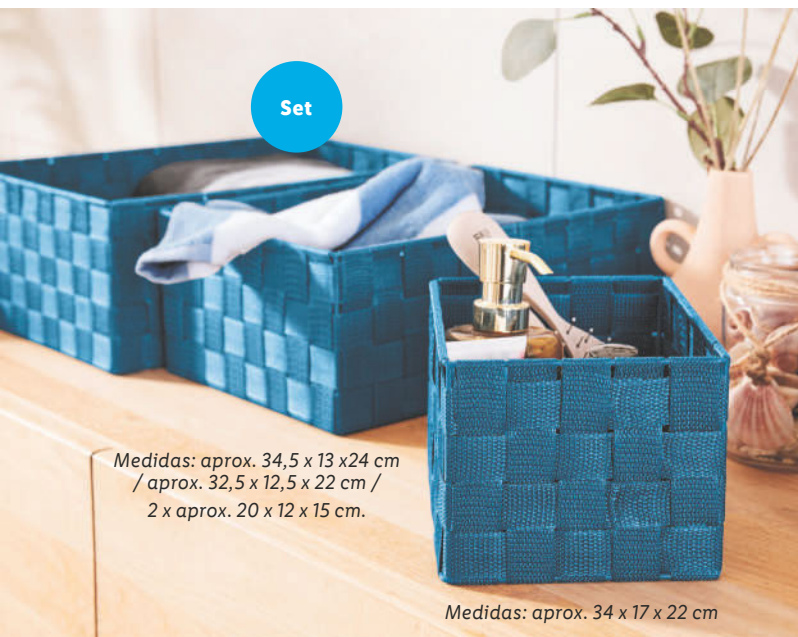

Medidas: aprox. 34,5 x 13 x 24 cm
/ aprox. 32,5 x 12,5 x 22 cm /
2 x aprox. 20 x 12 x 15 cm.

Medidas: aprox. 34 x 17 x 22 cm

LIVARNO home

Cestas de ordenación

• 6 modelos.