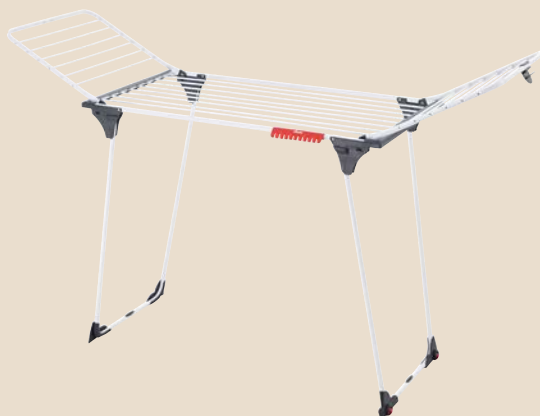

XXXL специални предложения

169,-

52% СПЕСТЕТЕ

79⁹⁰

LED ПЛАФОНИЕРА
35W (17357120025)

novel

459,-

37% СПЕСТЕТЕ

99⁹⁰

ПРИБОРИ ЗА ХРАНЕНЕ
30 ЧАСТИ
(48268050042)

novel

76,-

40% СПЕСТЕТЕ

45,-

3D ACTION MEN ВЪЗГЛАВНИЦА
60/40/12 CM 100% MEMORI ПЯНА
(07859040017)

ТЪД

69,90

42% СПЕСТЕТЕ

39⁹⁹

ЦВЕТАРНИК
3 НИВА 37/65 CM
(48258070072)

ambia. HOME

109,99

36% СПЕСТЕТЕ

69⁹⁹

СУШИЛНИК
ЗА ДРЕХИ 20 М
(73169050003)

vileda

9,99

30% СПЕСТЕТЕ

6⁹⁹

КОКОСОВА ИЗТРИВАЛКА
40/60 CM
(63566020056)

Пене паста със спанак 350 г
със сос от сирена и чери домати

8⁹⁰

Посочените цени са валидни от 31.03.2025 г. до 13.04.2025 г. или до изчерпване на количествата. Размерите са посочени в сантиметри и обозначават: широчина, дълбочина и височина. Всички цени са в лева с включен ДДС. Поради технически особености при печата е възможно изобразените цветове да се различават от оригиналните. Не се позволява комбинирането на две или повече ценови намаления. Отстъпките не са валидни за вече направени поръчки. Aiko не носи отговорност за печатни грешки. Декорацията не е включена в цената на артикулите. ** цените не включват матрак и подматрачна скара, освен ако изрично не е посочено, че са включени в цената.

Aiko е отворен за вас от понеделник до събота 10.00 - 20.00, неделя 10.00 - 19.00
София бул. Европа № 441; ул. Околовръстен път № 135; Стара Загора бул. П. Евтимий № 50
Бургас бул. Янко Комитов № 8; Варна бул. Вл. Варненчик № 277А
Пловдив бул. Асеновградско шосе № 14

WWW.AIKO-BG.COM ☎(0700 188 66)

24/7
Online

вижте още
за AIKO:

КЪДЕТО
ИМА ВСИЧКО

aiko
XXXL

LBG03-5e