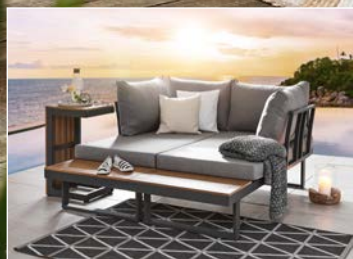

КЪДЕТО  
ИМА ВСИЧКО

**aiko**  
XXXL

**20%**  
СПЕСТЕТЕ

1499,-

**1199,-**

ГРАДИНСКИ КОМПЛЕКТ  
3 ЧАСТИ (21963020001)

**21%**  
СПЕСТЕТЕ

699,-