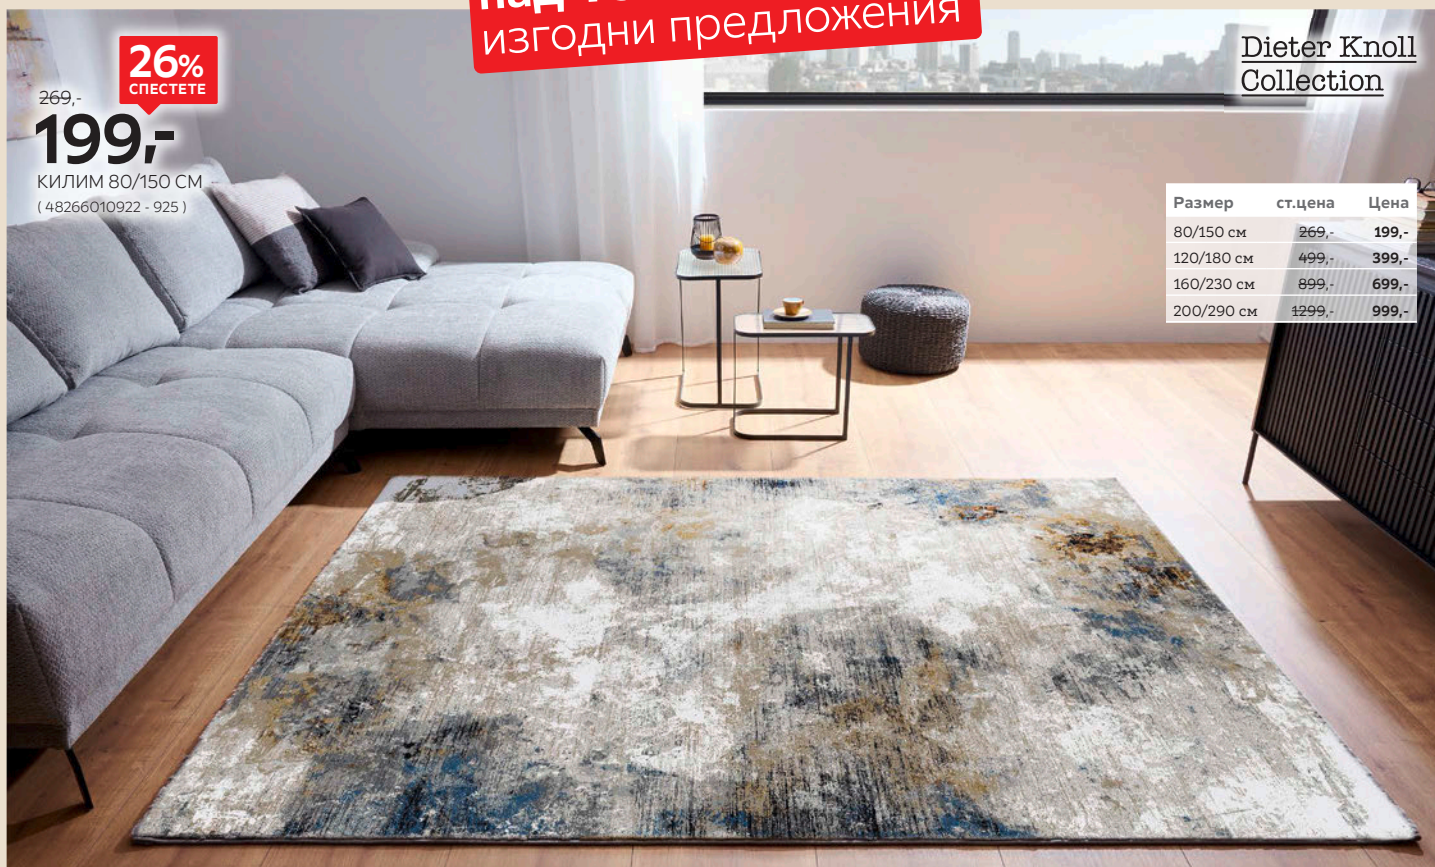

# НОВО в Aiko XXXL

novel

100%  
ВИСКОЗА

30%  
СПЕСТЕТЕ

149,-

**104,-**

КИЛИМ 80/150 CM  
( 48266010848 - 855 )

Размер	ст.цена	Цена
80/150 см	149,-	104,-
130/190 см	299,-	209,-
160/230 см	449,-	314,-
200/290 см	699,-	489,-

над 10 000 Винаги  
изгодни предложения

26%  
СПЕСТЕТЕ

269,-

**199,-**

КИЛИМ 80/150 CM  
( 48266010922 - 925 )

Dieter Knoll  
Collection

Размер	ст.цена	Цена
80/150 см	269,-	199,-
120/180 см	499,-	399,-
160/230 см	899,-	699,-
200/290 см	1299,-	999,-

44%  
СПЕСТЕТЕ

17,99

**9,99**

КОКОСОВА ИЗТРИВАЛКА  
40/60 CM ( 63566020023 )

38%  
СПЕСТЕТЕ

12,99

**7,99**

КОКОСОВА ИЗТРИВАЛКА  
26/75 CM ( 63566020106 )