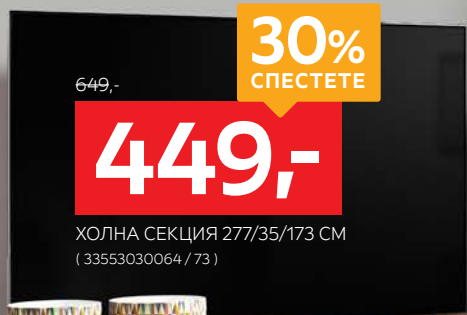

Лични Финанси by Postbank

0%

На изплащане без оскъпяване
с ПБ Лични финанси*
за срок от
20 месеца

Aiko XXXL
ONLINE
24/7
Online
Shopping

Посочените цени са валидни от 03.03 до 16.03.2025 г.
или до изчерпване на количествата.

aiko

XXXL

Пример:
0% ПР; 0% фикс. ГЛП. Пазаруваш за 1000 лв.
Размер на кредита/усовяването - 1000 лв.,
погасяваш 20 месечни вноски по 50 лв.
Общо дължима сума 1000 лв.
Срок на предложението от 03.03.2025 до 16.03.2025 г.

Лични Финанси by Postbank