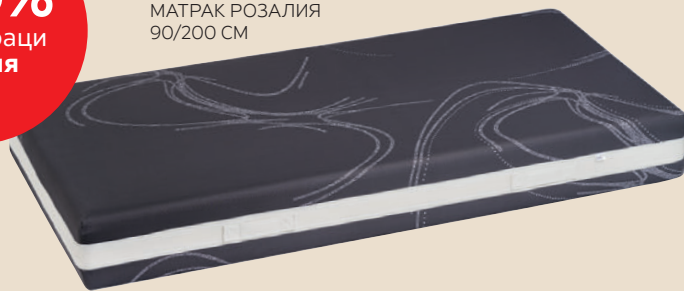

Матрак Розалия ядро с база от 14 см еластична пяна, пласт 4 см мемори пяна от едната страна и пласт 4 см високоеластична пяна от другата страна. Калъф от висококачествен текстил с борд от страни. Височина 22 см (95552020242)

-30%
за матраци
Пиер Карден
мемори
хармони

1099,-
769,-

ПИЕР КАРДЕН
МЕМОРИ ХАРМОНИ
90/200 CM

magniflex