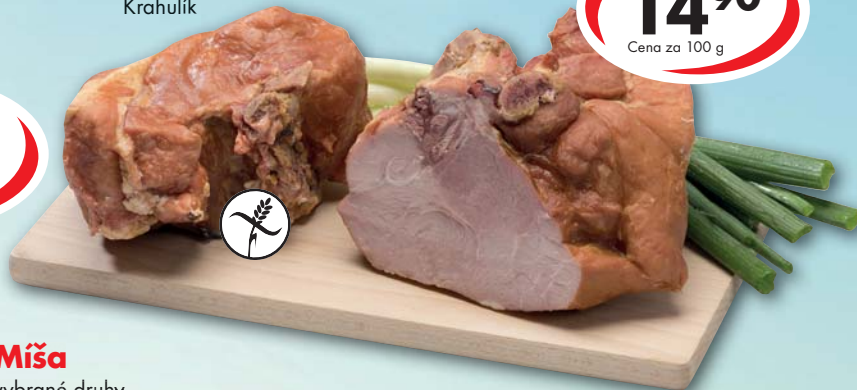

s příchutí vanilky, čokoládový, karamelový
200 g (100 g = 4,75 Kč)

9⁵⁰

Bílý jogurt z Valaška

380 g (100 g = 4,47 Kč)

16⁹⁹

Uzené vepřové ocásky*

100 g
Krahlík

14⁹⁰