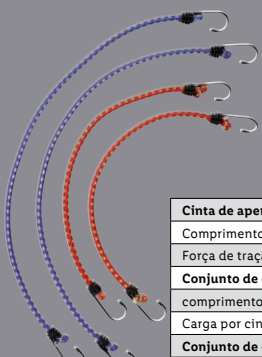

1 Unid.

2 Unid.

Força de fixação:
cada 1000 daN (kg)

2 Unid.

4 Unid.

Cinta de aperto com fivela	
Comprimento	5 m
Força de tração	500 daN / kg (0,50 toneladas)
Conjunto de cinta de aperto com catraca	
comprimento	2,5 m (cada)
Carga por cinta	250 daN (2 unid.)
Conjunto de cabos elásticos:	
Comprimento	2x aprox. 65 cm e 2x aprox. 45 cm (cada)
força de tração	100 N (cada)