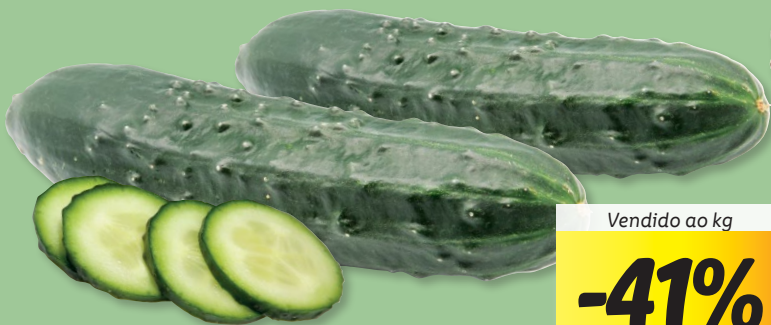

FRUTAS E LEGUMES

A PARTIR DE 5.ª FEIRA
18/04 A 24/04

Vendido ao kg

-41%

~~2.19~~

1.29
/kg

PORTUGAL ORIGINAL

Pepino Nacional