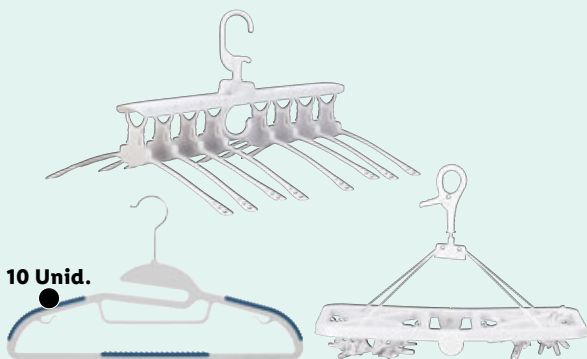

10 Unid.

Livarno Home®
**Cabide Antiderrapante/
Conjunto de Cabides/
Estendal Pequeno**

nº444757/ 444759

Cada emb.

4.99