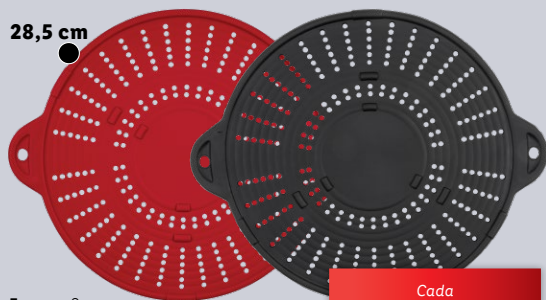

2 Unid.  
aprox. 20,3x11,5x5 cm

1 Unid.  
aprox. 26,3x16x6,5 cm

Ernesto®  
Assadeira em Grés

nº444337

Cada emb.

5.99

28,5 cm

Ernesto®  
Proteção Antissalpicos  
em Silicone