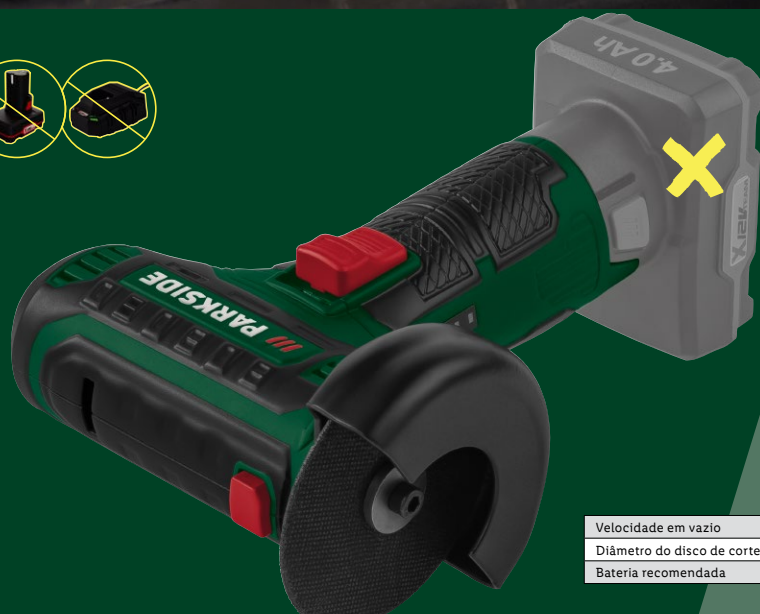

Parkside®
Rebarbadora Angular 12 V sem Bateria

- Ideal para metal, betão, azulejos ou pedra consoante o modelo do disco.

nº445936

Velocidade em vazio	19000 rpm
Diâmetro do disco de corte	76 mm
Bateria recomendada	12 V (4 Ah)

Cada

24.99