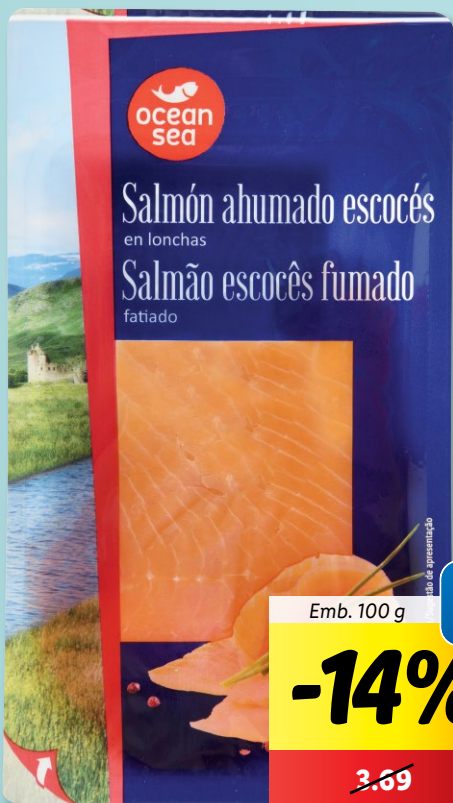

Emb. 100 g

-14%

~~3.69~~

3.15

Ocean Sea®
Salmão Fumado da Escócia

nº63453