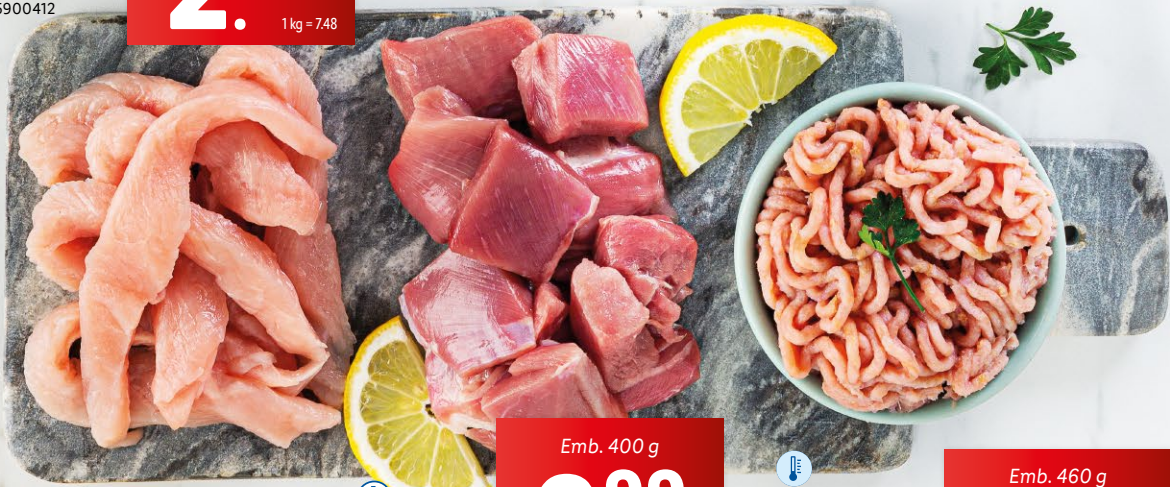

**Bifinhos  
da Perna de Peru**

nº5902473

Emb. 550 g

**3.49**  
1 kg = 6.35

**Stroganoff  
de Peru**

nº5900412

Emb. 400 g

**2.99**  
1 kg = 7.48