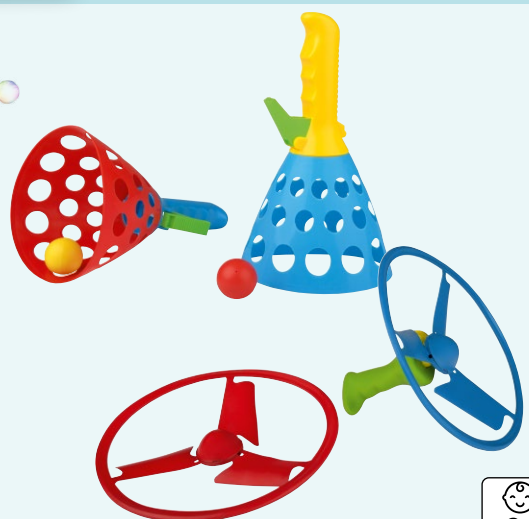

**2.99**

Playtive®  
**Conjunto de Brincar**

nº446417

Cada emb.

**2.99**

**Novo no Lidl!**

Crivit®  
**Conjunto de Badminton**

• Conjunto completo para até 4 jogadores: 4 raquetes, 3 volantes, 1 rede de jogo, 2 cabos de retenção, 4 âncoras de solo e 2 postes de rede telescópicos.