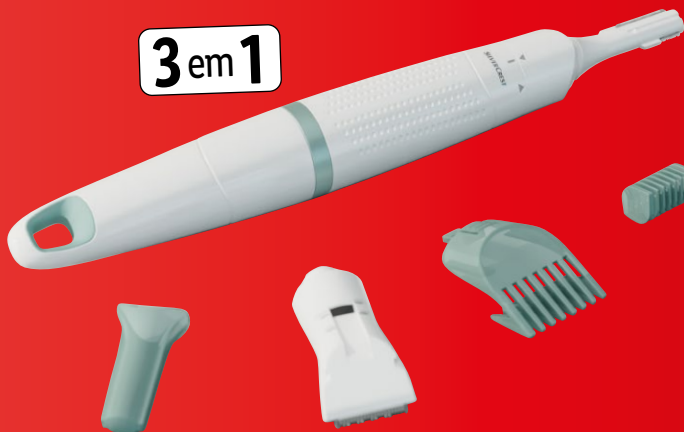

-5€

Face ao preço do ano 2023

Preço atual

9.99

Cada

Preço 2023 **14.99**

-5€

19.99

14.99

Cada

SILVERCREST®
PERSONAL CARE

3 em 1