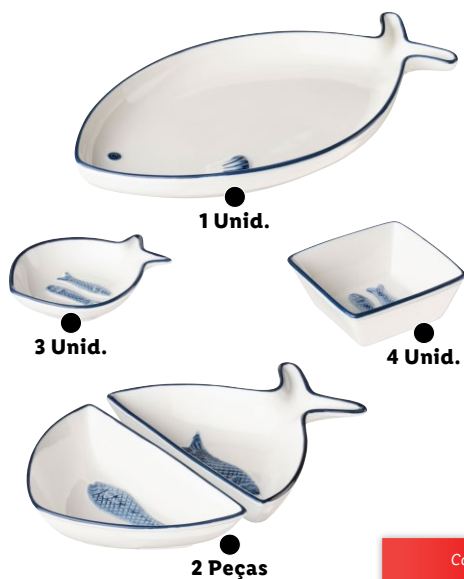

Novo no Lidl!

1 Unid.

3 Unid.

4 Unid.

2 Peças

Mäser®
Conjunto de Tigelas/ Travessa

nº465217

Cada emb.

7.99