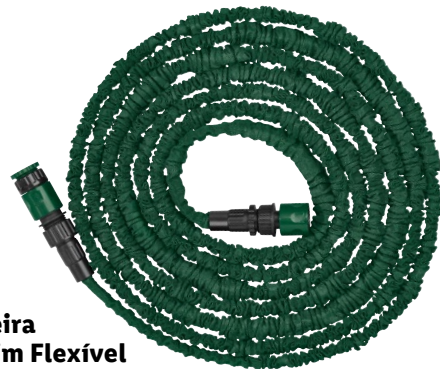

15 m

Parkside®  
**Mangueira  
de Jardim Flexível**

- Sob pressão da água, aumenta de aprox. 5,5 m até 15 m;
- Após a utilização contrai-se e esvazia-se por si própria;
- Resistente às condições climáticas e raios UV.