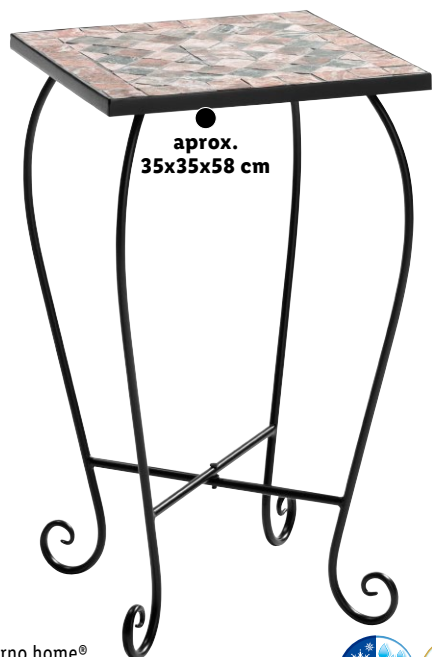

aprox.
35x35x58 cm

Livarno home®
**Mesa de Apoio
com Mosaico**

- Tampo da mesa de pedra natural;
- Armação em metal resistente à corrosão.

nº446245

Cada
21.99

2250 lm
24 W

Alcance do sensor de movimentos	aprox. 12 m
Duração de iluminação	entre aprox. 10s e 7 min
Ângulo do detetor de movimentos	aprox. 180°
Fluxo luminoso útil em cone largo 120°	aprox. 1850 lm

Livarno home®
**Projetor LED com Detetor
Movimentos**

- Estrutura em alumínio.

nº437486

Com cupão
Ative e poupe

-5€

14.99
9.99

Cada

Promoção válida de 15/04 a 21/04