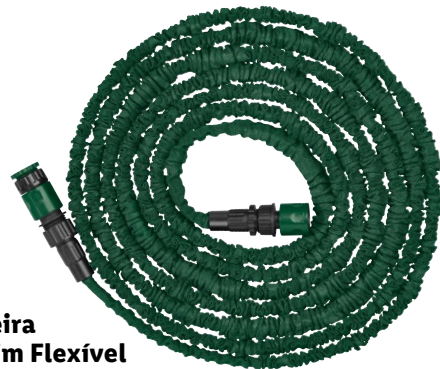

Parkside®
**Aspersor Oscilante/
Circular**

nº446624

Aprox.
4,5 bar

15 m

Parkside®
**Mangueira
de Jardim Flexível**

- Sob pressão da água, aumenta de aprox. 5,5 m até 15 m;
- Após a utilização contrai-se e esvazia-se por si própria;
- Resistente às condições climáticas e raios UV.

nº446632

Cada

9.99

Máx.
6 bar

20 m