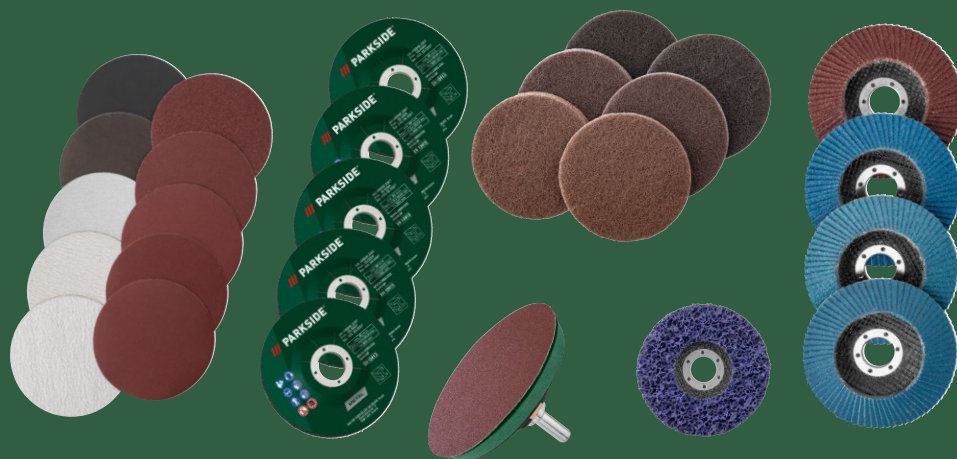

A PARTIR DE 2.ª FEIRA
20/05

PARKSIDE®

Potência nominal	750 W
Velocidade nominal do motor	12000 rpm
Potência em vazio	500 W
Disco	até Ø 115 mm
Rosca do fuso de afiar	M14

Parkside®
Rebarbadora Angular 1200 W

- Para cortar e lixar metal, azulejos ou alvenaria;
- Estrutura da engrenagem em alumínio fundido resistente.

nº445954

Cada

19.99

Parkside®
Acessórios para Rebarbadora

- Disponível em : 1, 2, 4, 5, 6 ou 12 peças, consoante modelo.

nº445949

Cada emb.

4.99