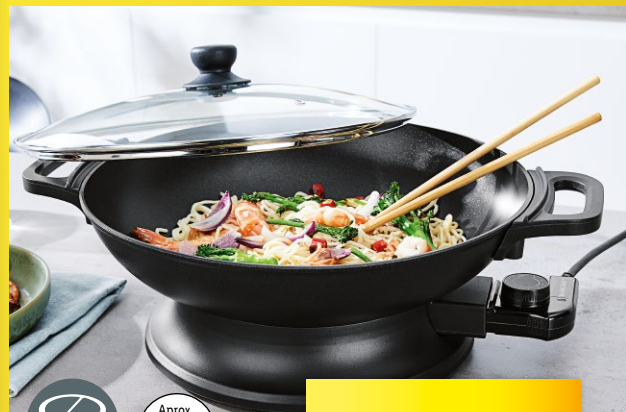

Aprox.
4,9l

- Revestimento antiaderente;
- Pode também ser utilizado como Wok;
- Tampa de vidro com válvula de vapor.

nº383186

-10€

~~49.99~~
39.98
Cada

Stock limitado