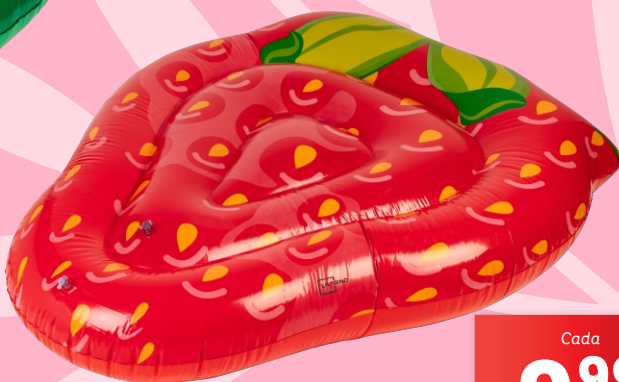

Livarno Home®

Toalha de Praia

- Medidas: aprox. 85 x 170 cm.

nº443189

A partir de
5.ª feira 16/05

Cada

6.99

Livarno home®