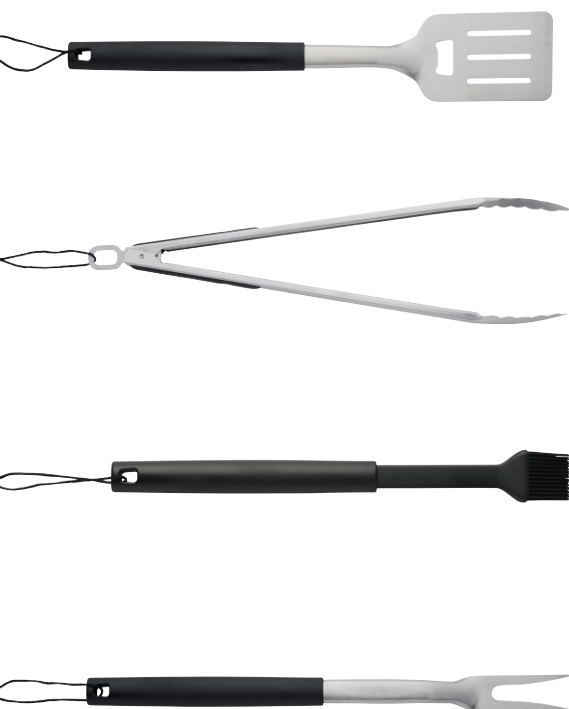

Calor, amigos e churrascadas

Os acompanhamentos já estão na mesa. Os amigos abeiram-se e fazem brindes. O ar enche-se do cheirinho irresistível que sai do grelhador. À mão, os utensílios que não podem faltar para que tudo fique no ponto certo. Num instante, o churrasco fica pronto. Para a mesa!