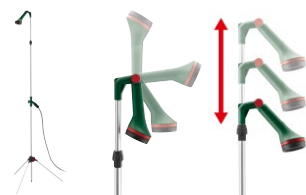

Cada
79,99

A partir de 5.ª feira 20/06

Parkside®
Chuveiro para Jardim

- Barra telescópica de alumínio;
- Válvula rotativa de acesso cómodo para a regulação da quantidade de água;
- Cabeça de chuveiro de pulverização fina.