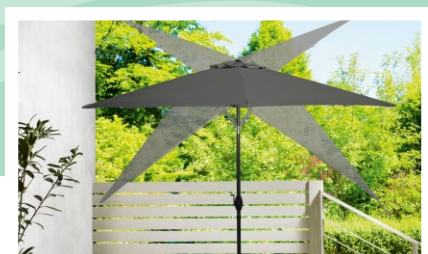

A partir de 2.ª feira 29/04

3
Peças

Cada conj.

99.99

O seu
jardim está
mesmo a
pedi-los!

3 Posições de inclinação

Livarno Home®

Guarda-sol com Manivela